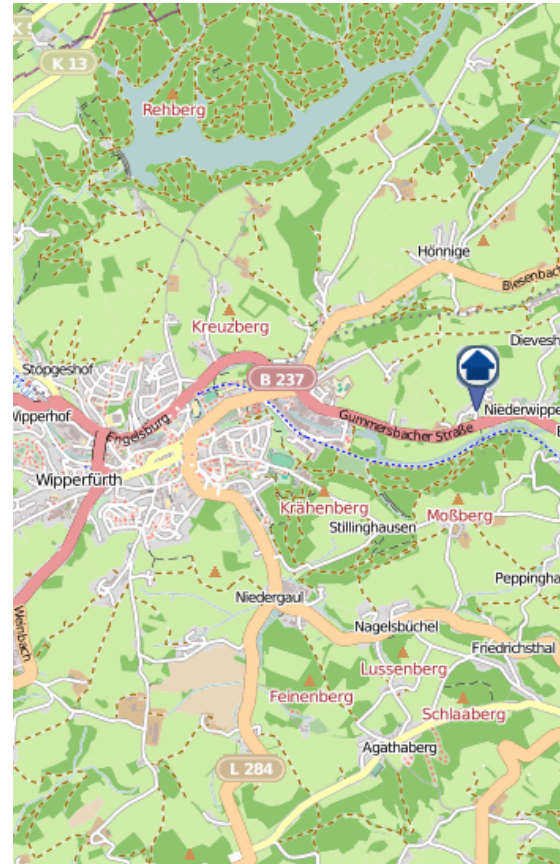

Wohnungseinbruchsradar

Tatzeit: 13.01.2020 6:00 Uhr bis 20.01.2020 6:00 Uhr

POLIZEI
Nordrhein-Westfalen
Oberbergischer Kreis

bürgerorientiert · professionell · rechtsstaatlich

„Sicher leben in Oberberg“

In der vergangenen Woche sind im Oberbergischen Kreis acht Wohnungseinbrüche verübt worden; lediglich eine Tat blieb im Versuch stecken.

Verteilung der Tatorte:

- Gummersbach
- Hückeswagen
- Nümbrecht
- Wiehl (2)
- Wipperfürth
- Waldbröl (2)

Details auf der nächsten Seite.

Die Bereitstellung der Karten erfolgt durch die Kreispolizeibehörde Oberbergischer Kreis.

Copyright OpenStreetMap-Mitwirkende: www.openstreetmap.org www.opendatacommons.org www.creativecommons.org

Wohnungseinbruchsradar

Tatzeit: 13.01.2020 6:00 Uhr bis 20.01.2020 6:00 Uhr

POLIZEI
Nordrhein-Westfalen
Oberbergischer Kreis

bürgerorientiert · professionell · rechtsstaatlich

„Sicher leben in Oberberg“

Die Bereitstellung der Karten erfolgt durch die Kreispolizeibehörde Oberbergischer Kreis.

Copyright OpenStreetMap-Mitwirkende: www.openstreetmap.org www.opendatacommons.org www.creativecommons.org