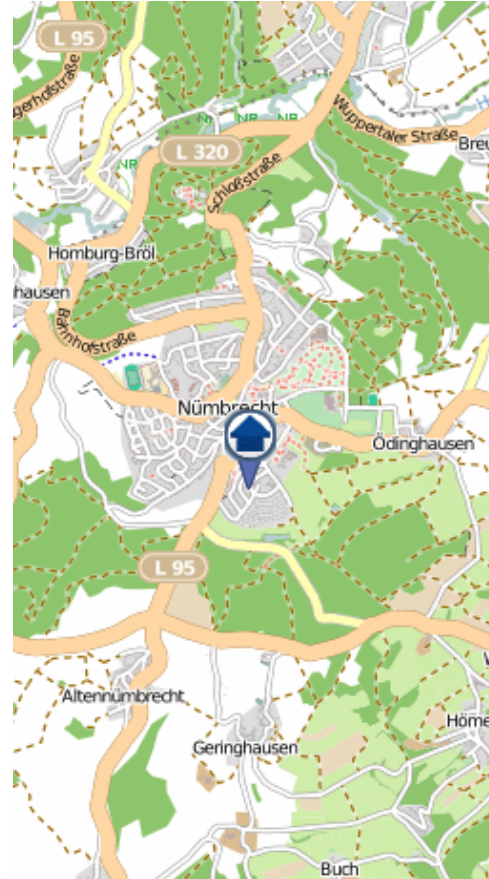

Verteilung der Tatorte:

- Gummersbach
- Hückeswagen
- Nümbrecht
- Wiehl (2)
- Wipperfürth
- Waldbröl (2)

Details auf der nächsten Seite.

Die Bereitstellung der Karten erfolgt durch die Kreispolizeibehörde Oberbergischer Kreis.

Copyright OpenStreetMap-Mitwirkende: www.openstreetmap.org www.opendatacommons.org www.creativecommons.org

Wohnungseinbruchsradar

Tatzeit: 13.01.2020 6:00 Uhr bis 20.01.2020 6:00 Uhr

POLIZEI
Nordrhein-Westfalen
Oberbergischer Kreis

Wohnungseinbruchsradar

Tatzeit: 13.01.2020 6:00 Uhr bis 20.01.2020 6:00 Uhr

POLIZEI
Nordrhein-Westfalen
Oberbergischer Kreis

bürgerorientiert · professionell · rechtsstaatlich

„Sicher leben in Oberberg“

Die Bereitstellung der Karten erfolgt durch die Kreispolizeibehörde Oberbergischer Kreis.