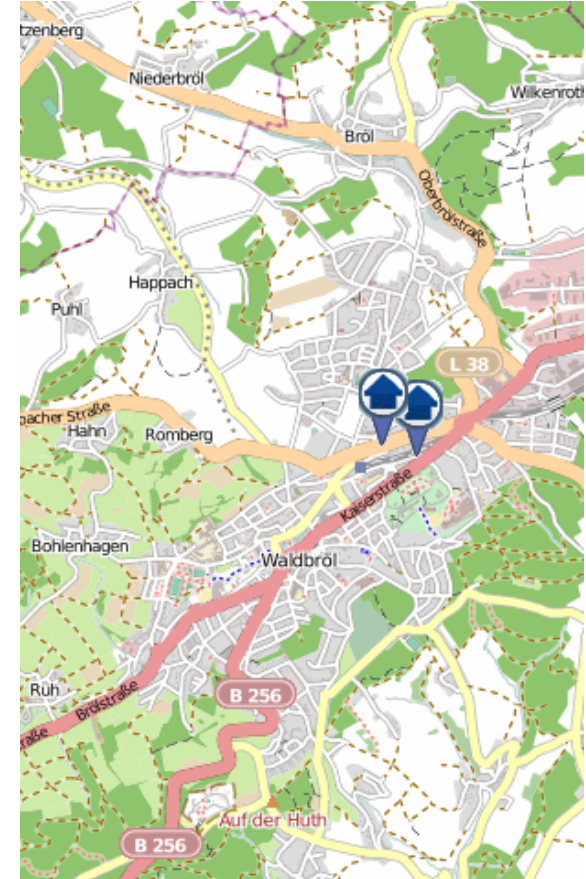

Verteilung der Tatorte:

- Gummersbach
- Hückeswagen
- Nümbrecht
- Wiehl (2)
- Wipperfürth
- Waldbröl (2)

Details auf der nächsten Seite.

Die Bereitstellung der Karten erfolgt durch die Kreispolizeibehörde Oberbergischer Kreis.

Copyright OpenStreetMap-Mitwirkende: www.openstreetmap.org www.opendatacommons.org www.creativecommons.org

Wohnungseinbruchsradar

Tatzeit: 13.01.2020 6:00 Uhr bis 20.01.2020 6:00 Uhr

POLIZEI
Nordrhein-Westfalen
Oberbergischer Kreis

Wohnungseinbruchsradar

Tatzeit: 13.01.2020 6:00 Uhr bis 20.01.2020 6:00 Uhr

POLIZEI
Nordrhein-Westfalen
Oberbergischer Kreis

bürgerorientiert · professionell · rechtsstaatlich

„Sicher leben in Oberberg“

Die Bereitstellung der Karten erfolgt durch die Kreispolizeibehörde Oberbergischer Kreis.