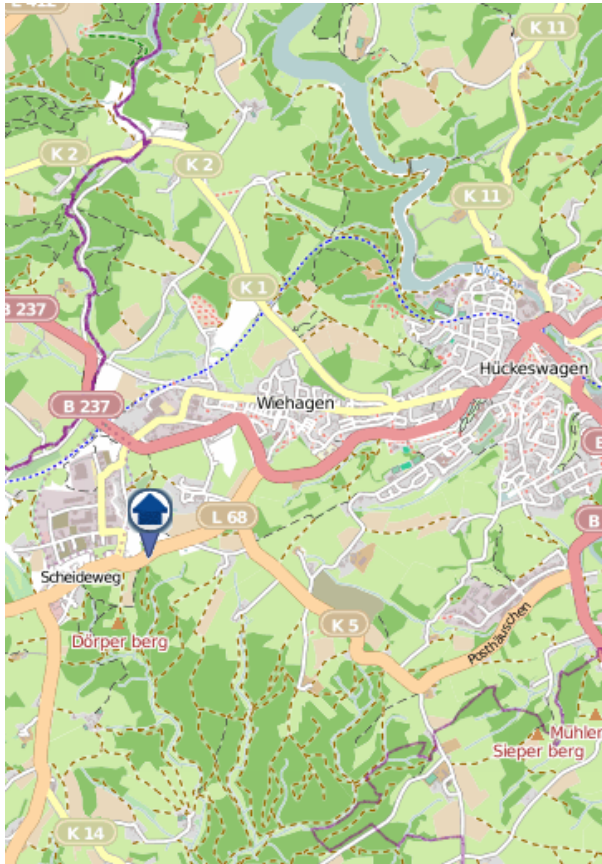

Wohnungseinbruchsradar

Tatzeit: 13.01.2020 6:00 Uhr bis 20.01.2020 6:00 Uhr

POLIZEI
Nordrhein-Westfalen
Oberbergischer Kreis

bürgerorientiert · professionell · rechtsstaatlich

„Sicher leben in Oberberg“

In der vergangenen Woche sind im Oberbergischen Kreis acht Wohnungseinbrüche verübt worden; lediglich eine Tat blieb im Versuch stecken.

Verteilung der Tatorte:

- Gummersbach
- Hückeswagen
- Nümbrecht
- Wiehl (2)
- Wipperfürth
- Waldbröl (2)

Details auf der nächsten Seite.

Die Bereitstellung der Karten erfolgt durch die Kreispolizeibehörde Oberbergischer Kreis.

Copyright OpenStreetMap-Mitwirkende: www.openstreetmap.org www.opendatacommons.org www.creativecommons.org

Wohnungseinbruchsradar

Tatzeit: 13.01.2020 6:00 Uhr bis 20.01.2020 6:00 Uhr

POLIZEI
Nordrhein-Westfalen
Oberbergischer Kreis

bürgerorientiert · professionell · rechtsstaatlich

„Sicher leben in Oberberg“

Die Bereitstellung der Karten erfolgt durch die Kreispolizeibehörde Oberbergischer Kreis.

Copyright OpenStreetMap-Mitwirkende: www.openstreetmap.org www.opendatacommons.org www.creativecommons.org