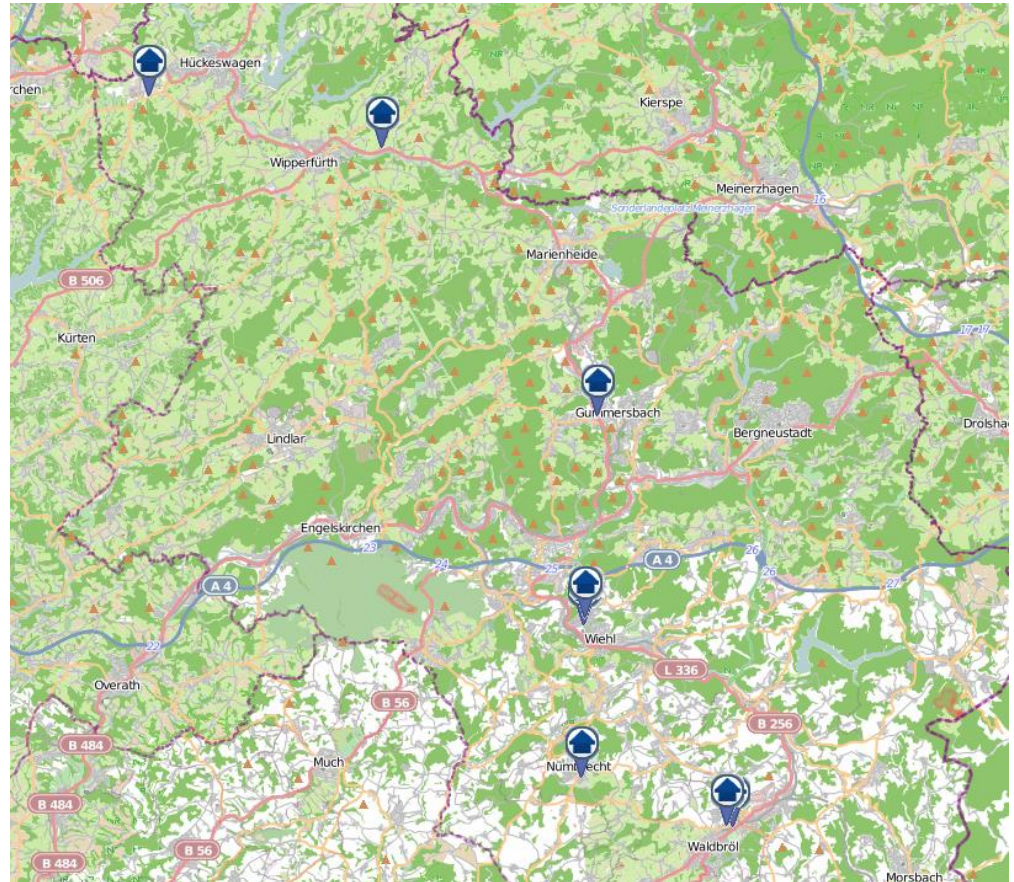

Wohnungseinbruchsradar

Tatzeit: 13.01.2020 6:00 Uhr bis 20.01.2020 6:00 Uhr

POLIZEI
Nordrhein-Westfalen
Oberbergischer Kreis

bürgerorientiert · professionell · rechtsstaatlich

„Sicher leben in Oberberg“

In der vergangenen Woche sind im Oberbergischen Kreis acht Wohnungseinbrüche verübt worden; lediglich eine Tat blieb im Versuch stecken.

Verteilung der Tatorte:

- Gummersbach
- Hückeswagen
- Nümbrecht
- Wiehl (2)
- Wipperfürth
- Waldbröl (2)

Details auf der nächsten Seite.

Die Bereitstellung der Karten erfolgt durch die Kreispolizeibehörde Oberbergischer Kreis.

Copyright OpenStreetMap-Mitwirkende: www.openstreetmap.org www.opendatacommons.org www.creativecommons.org

Wohnungseinbruchsradar

Tatzeit: 13.01.2020 6:00 Uhr bis 20.01.2020 6:00 Uhr

POLIZEI
Nordrhein-Westfalen
Oberbergischer Kreis

bürgerorientiert · professionell · rechtsstaatlich

„Sicher leben in Oberberg“

Die Bereitstellung der Karten erfolgt durch die Kreispolizeibehörde Oberbergischer Kreis.

Copyright OpenStreetMap-Mitwirkende: www.openstreetmap.org www.opendatacommons.org www.creativecommons.org