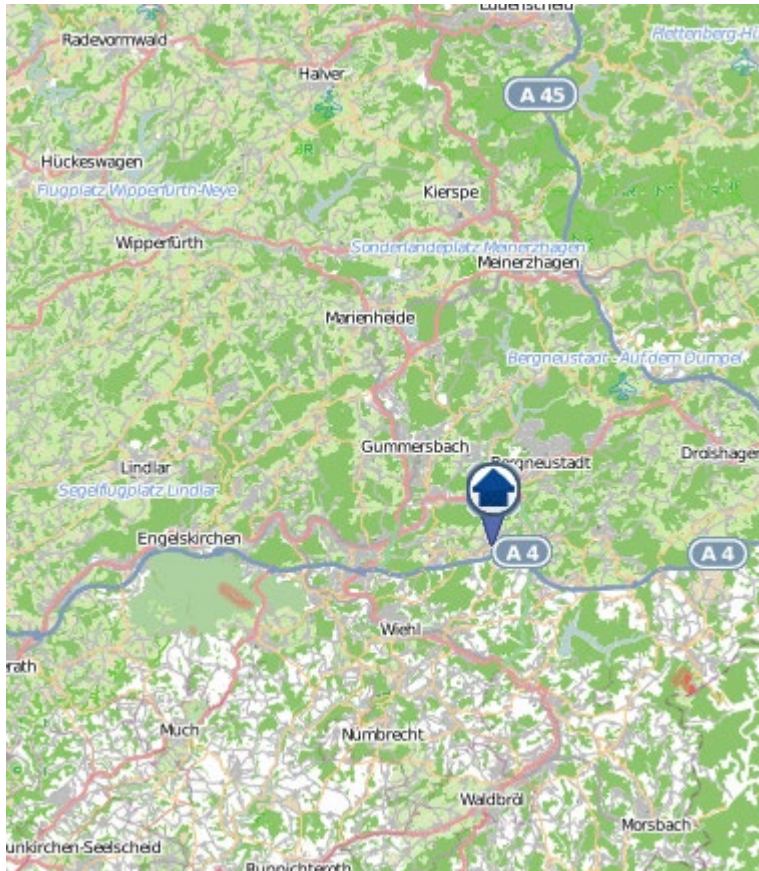

# Wohnungseinbruchsradar

Tatzeit: 30.03.2020 6:00 Uhr bis 06.04.2020 6:00 Uhr

**POLIZEI**  
Nordrhein-Westfalen  
Oberbergischer Kreis

bürgerorientiert · professionell · rechtsstaatlich

„Sicher leben in Oberberg“

Übersicht gesamter  
Oberbergischer Kreis

Detailansicht