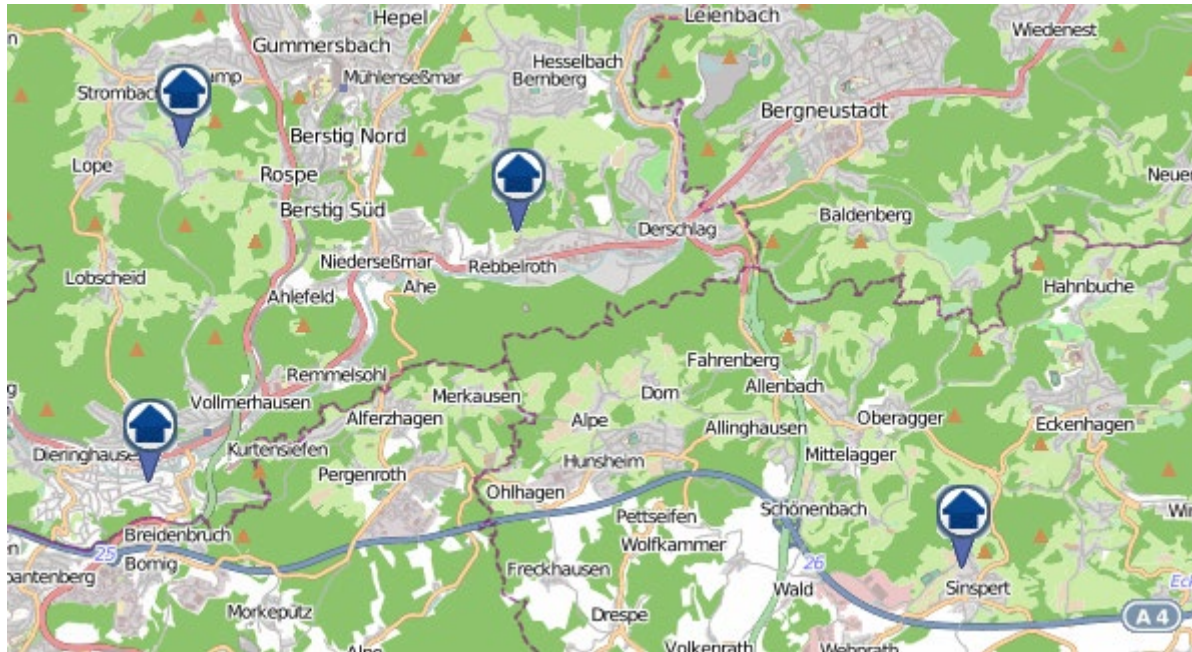

Wohnungseinbruchsradar

Tatzeit: 22.06.2020 6:00 Uhr bis 29.06.2020 6:00 Uhr

POLIZEI
Nordrhein-Westfalen
Oberbergischer Kreis

bürgerorientiert · professionell · rechtsstaatlich

„Sicher leben in Oberberg“

Die Bereitstellung der Karten erfolgt durch die Kreispolizeibehörde Oberbergischer Kreis.

Copyright OpenStreetMap-Mitwirkende: www.openstreetmap.org www.opendatacommons.org www.creativecommons.org

Wohnungseinbruchsradar

Tatzeit: 22.06.2020 6:00 Uhr bis 29.06.2020 6:00 Uhr

POLIZEI
Nordrhein-Westfalen
Oberbergischer Kreis

bürgerorientiert · professionell · rechtsstaatlich

„Sicher leben in Oberberg“

Detailansicht