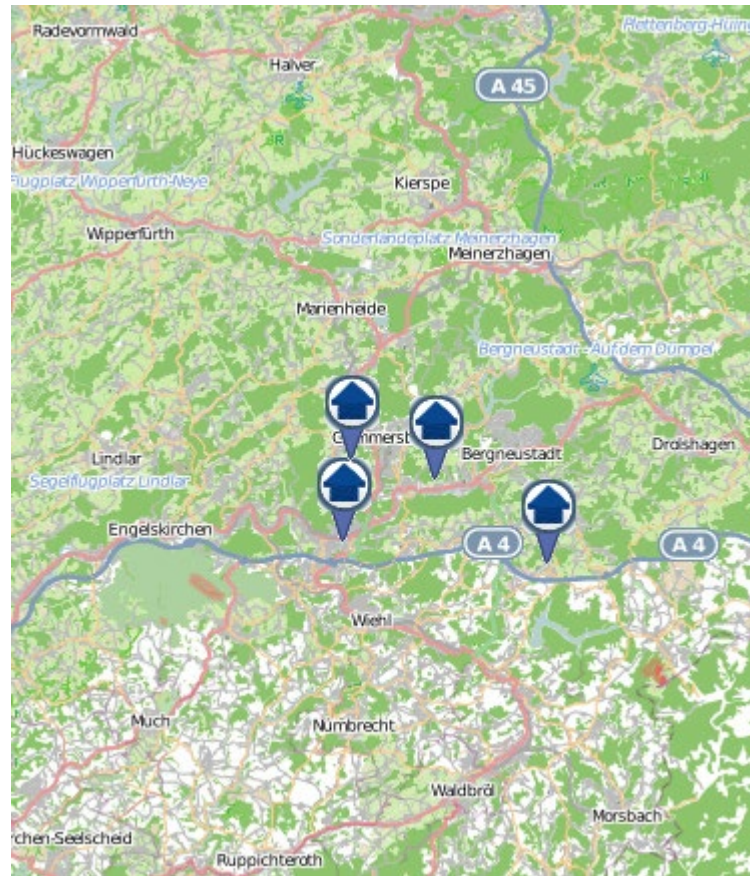

Wohnungseinbruchsradar

Tatzeit: 22.06.2020 6:00 Uhr bis 29.06.2020 6:00 Uhr

POLIZEI
Nordrhein-Westfalen
Oberbergischer Kreis

bürgerorientiert · professionell · rechtsstaatlich

„Sicher leben in Oberberg“

Die Bereitstellung der Karten erfolgt durch die Kreispolizeibehörde Oberbergischer Kreis.

Copyright OpenStreetMap-Mitwirkende: www.openstreetmap.org www.opendatacommons.org www.creativecommons.org

Wohnungseinbruchsradar

Tatzeit: 22.06.2020 6:00 Uhr bis 29.06.2020 6:00 Uhr

POLIZEI
Nordrhein-Westfalen
Oberbergischer Kreis