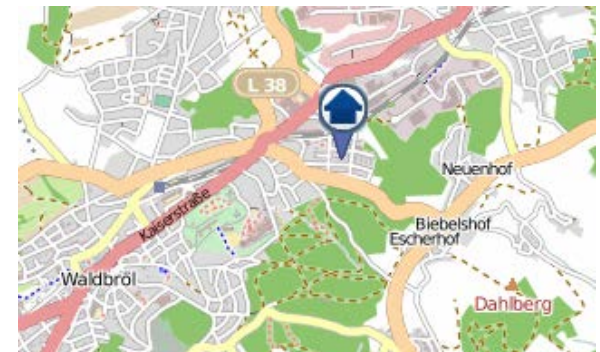

# Wohnungseinbruchsradar

Tatzeit: 03.07.2017 6:00 Uhr bis 10.07.2017 6:00 Uhr

**POLIZEI**  
Nordrhein-Westfalen  
Oberbergischer Kreis

bürgerorientiert · professionell · rechtsstaatlich

„Sicher leben in Oberberg“