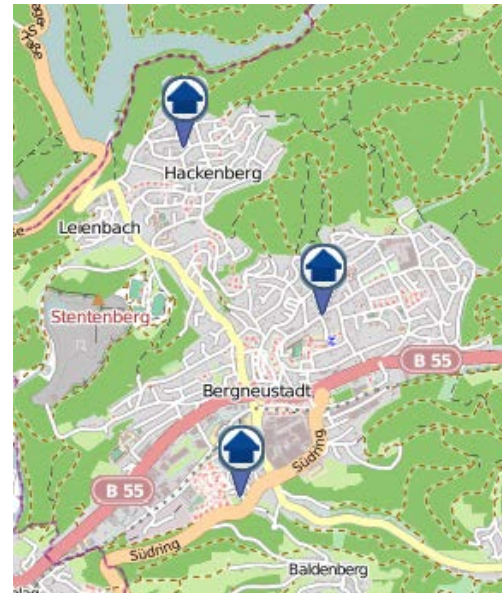

# Wohnungseinbruchsradar

Tatzeit: 03.07.2017 6:00 Uhr bis 10.07.2017 6:00 Uhr

**POLIZEI**  
Nordrhein-Westfalen  
Oberbergischer Kreis

bürgerorientiert · professionell · rechtsstaatlich

„Sicher leben in Oberberg“