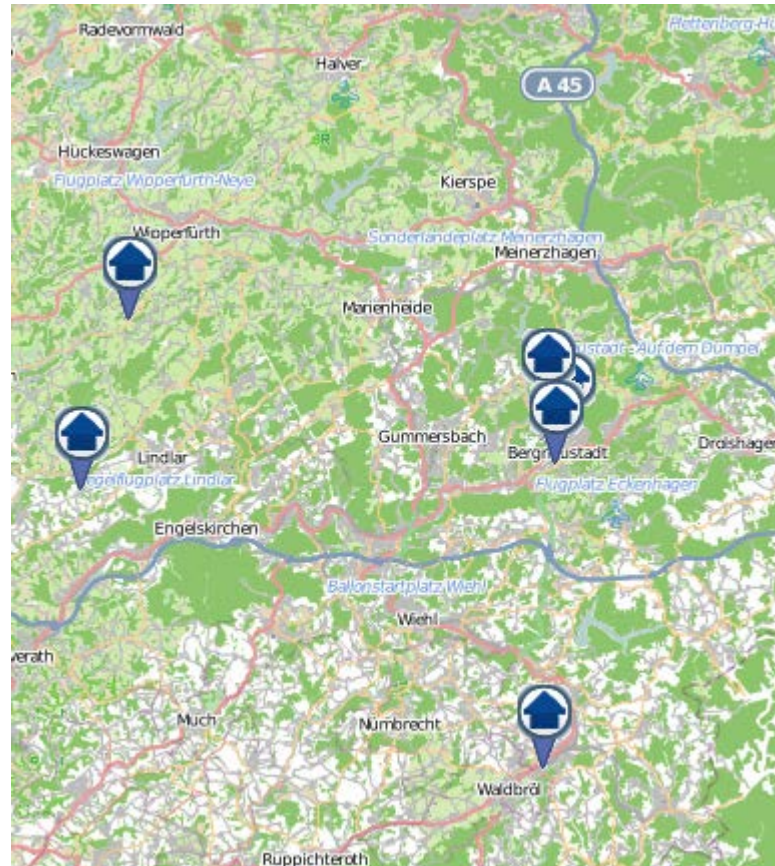

# Wohnungseinbruchsradar

Tatzeit: 03.07.2017 6:00 Uhr bis 10.07.2017 6:00 Uhr

**POLIZEI**  
Nordrhein-Westfalen  
Oberbergischer Kreis

bürgerorientiert · professionell · rechtsstaatlich

„Sicher leben in Oberberg“

Detailansicht auf Seite 2

Die Bereitstellung der Karten erfolgt durch die Kreispolizeibehörde Oberbergischer Kreis.

Copyright OpenStreetMap-Mitwirkende: [www.openstreetmap.org](http://www.openstreetmap.org) [www.opendatacommons.org](http://www.opendatacommons.org) [www.creativecommons.org](http://www.creativecommons.org)