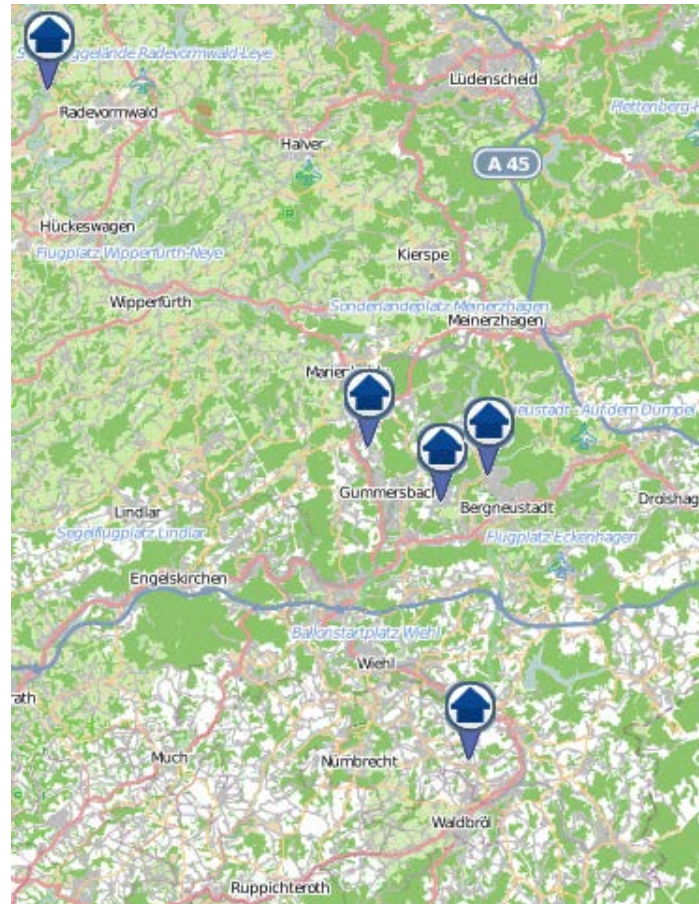

# Wohnungseinbruchsradar

Tatzeit: 10.07.2017 6:00 Uhr bis 17.07.2017 6:00 Uhr

**POLIZEI**  
Nordrhein-Westfalen  
Oberbergischer Kreis

bürgerorientiert · professionell · rechtsstaatlich

„Sicher leben in Oberberg“

Detailansicht auf Seite 2

Die Bereitstellung der Karten erfolgt durch die Kreispolizeibehörde Oberbergischer Kreis.

Copyright OpenStreetMap-Mitwirkende: [www.openstreetmap.org](http://www.openstreetmap.org) [www.opendatacommons.org](http://www.opendatacommons.org) [www.creativecommons.org](http://www.creativecommons.org)