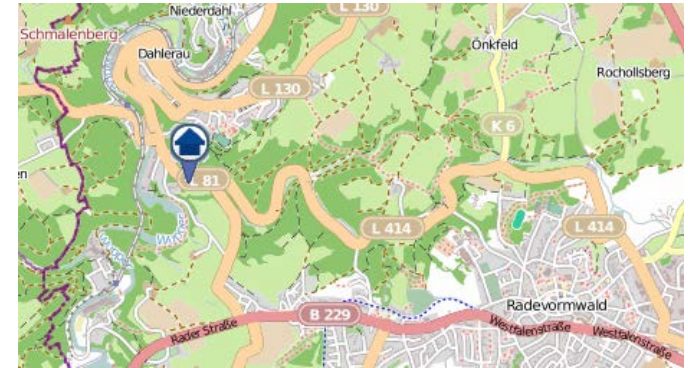

# Wohnungseinbruchsradar

Tatzeit: 10.07.2017 6:00 Uhr bis 17.07.2017 6:00 Uhr

**POLIZEI**  
Nordrhein-Westfalen  
Oberbergischer Kreis

bürgerorientiert · professionell · rechtsstaatlich

„Sicher leben in Oberberg“