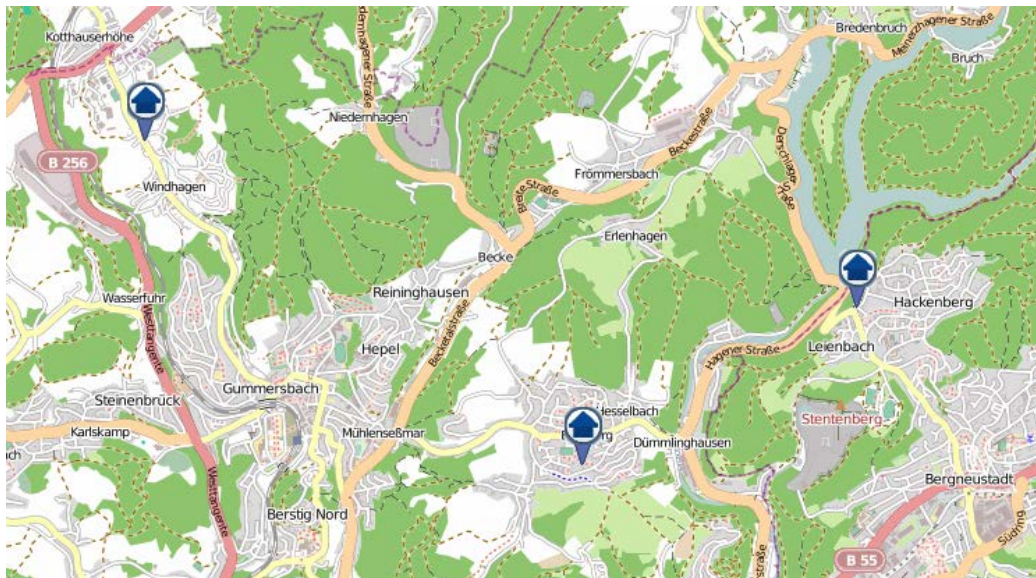

# Wohnungseinbruchsradar

Tatzeit: 10.07.2017 6:00 Uhr bis 17.07.2017 6:00 Uhr

**POLIZEI**  
Nordrhein-Westfalen  
Oberbergischer Kreis

bürgerorientiert · professionell · rechtsstaatlich

„Sicher leben in Oberberg“