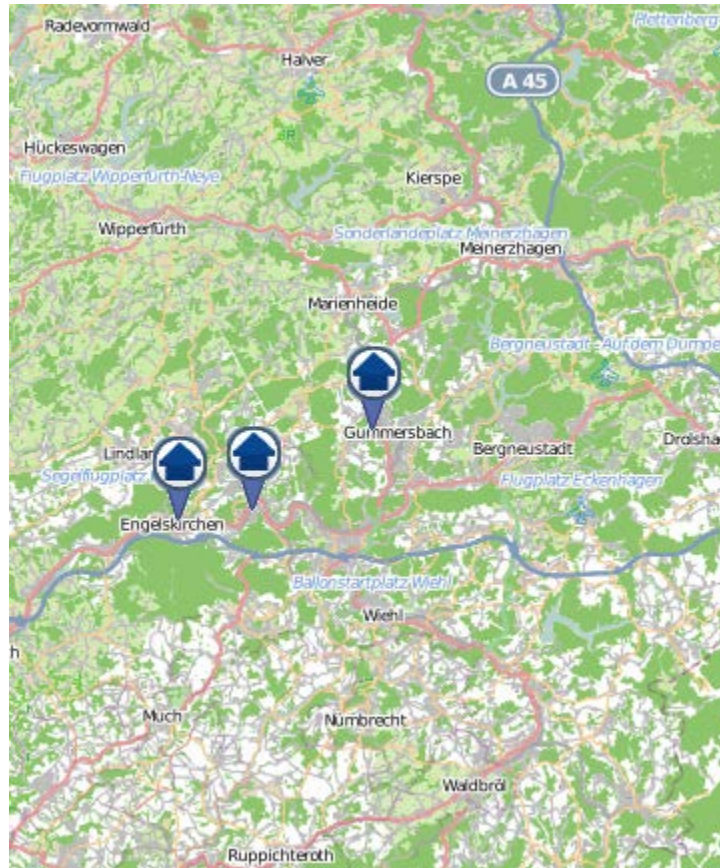

# Wohnungseinbruchsradar

Tatzeit: 04.09.2017 6:00 Uhr bis 11.09.2017 6:00 Uhr

**POLIZEI**  
Nordrhein-Westfalen  
Oberbergischer Kreis

bürgerorientiert · professionell · rechtsstaatlich

„Sicher leben in Oberberg“

Detailansicht auf Seite 2

Die Bereitstellung der Karten erfolgt durch die Kreispolizeibehörde Oberbergischer Kreis.

Copyright OpenStreetMap-Mitwirkende: [www.openstreetmap.org](http://www.openstreetmap.org) [www.opendatacommons.org](http://www.opendatacommons.org) [www.creativecommons.org](http://www.creativecommons.org)