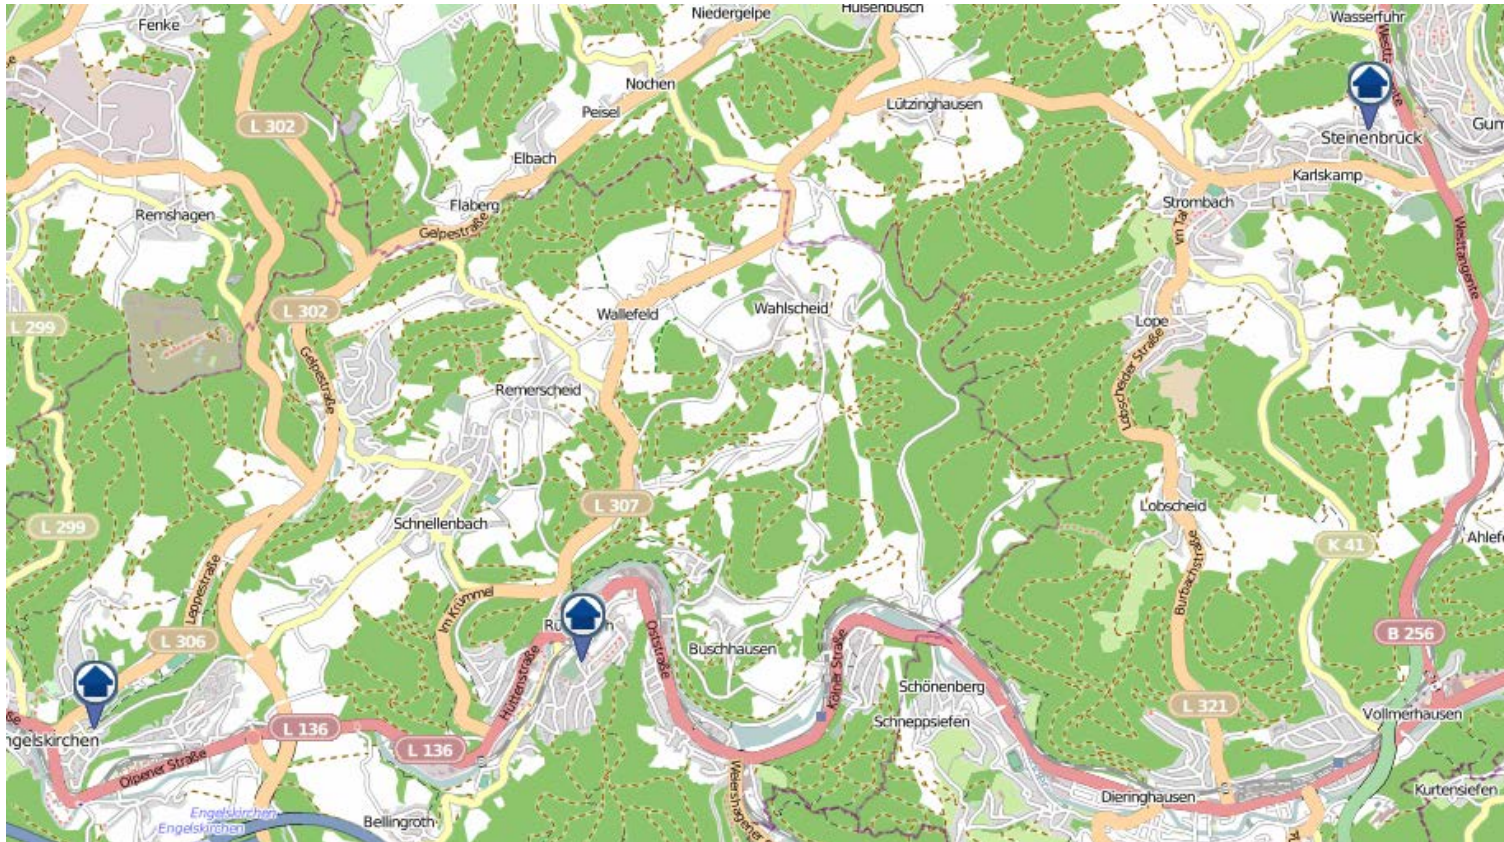

# Wohnungseinbruchsradar

Tatzeit: 04.09.2017 6:00 Uhr bis 11.09.2017 6:00 Uhr

**POLIZEI**  
Nordrhein-Westfalen  
Oberbergischer Kreis

bürgerorientiert · professionell · rechtsstaatlich

„Sicher leben in Oberberg“