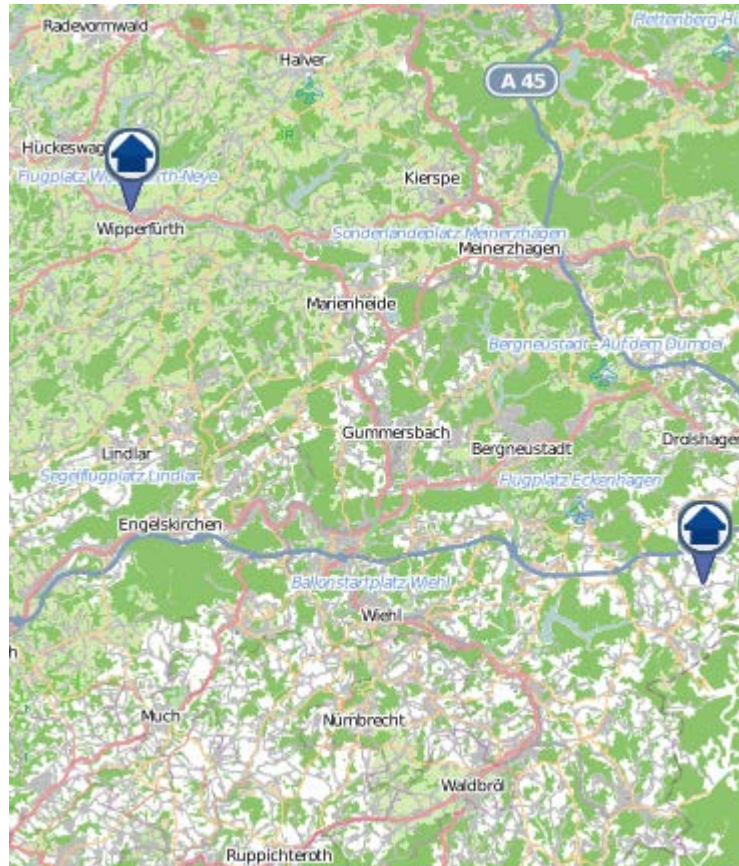

Wohnungseinbruchsradar

Tatzeit: 11.09.2017 6:00 Uhr bis 18.09.2017 6:00 Uhr

POLIZEI
Nordrhein-Westfalen
Oberbergischer Kreis

bürgerorientiert · professionell · rechtsstaatlich

„Sicher leben in Oberberg“

Detailansicht auf Seite 2

Wohnungseinbruchsradar

Tatzeit: 11.09.2017 6:00 Uhr bis 18.09.2017 6:00 Uhr

POLIZEI
Nordrhein-Westfalen
Oberbergischer Kreis

bürgerorientiert · professionell · rechtsstaatlich

„Sicher leben in Oberberg“

Die Bereitstellung der Karten erfolgt durch die Kreispolizeibehörde Oberbergischer Kreis.