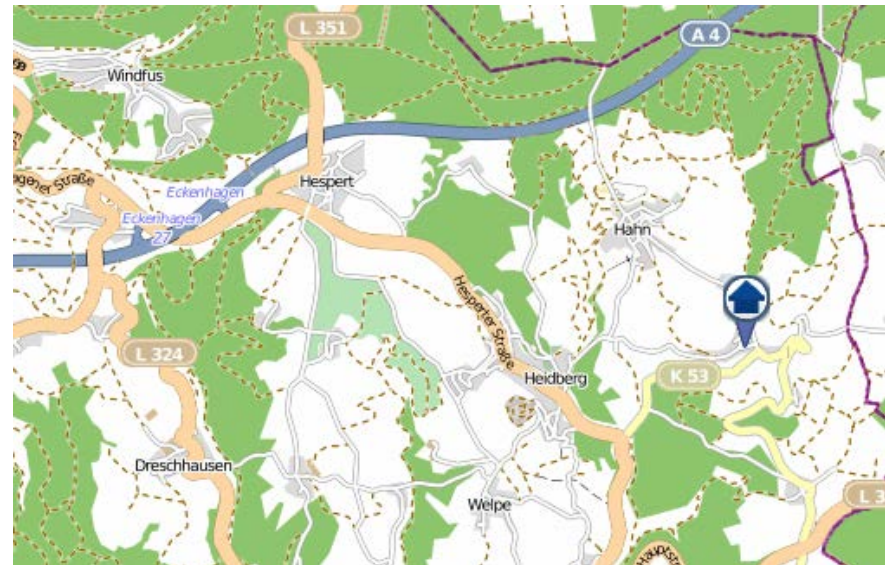

Wohnungseinbruchsradar

Tatzeit: 11.09.2017 6:00 Uhr bis 18.09.2017 6:00 Uhr

POLIZEI
Nordrhein-Westfalen
Oberbergischer Kreis

bürgerorientiert · professionell · rechtsstaatlich

„Sicher leben in Oberberg“

Detailansicht auf Seite 2

Wohnungseinbruchsradar

Tatzeit: 11.09.2017 6:00 Uhr bis 18.09.2017 6:00 Uhr

POLIZEI
Nordrhein-Westfalen
Oberbergischer Kreis

bürgerorientiert · professionell · rechtsstaatlich

„Sicher leben in Oberberg“

Die Bereitstellung der Karten erfolgt durch die Kreispolizeibehörde Oberbergischer Kreis.