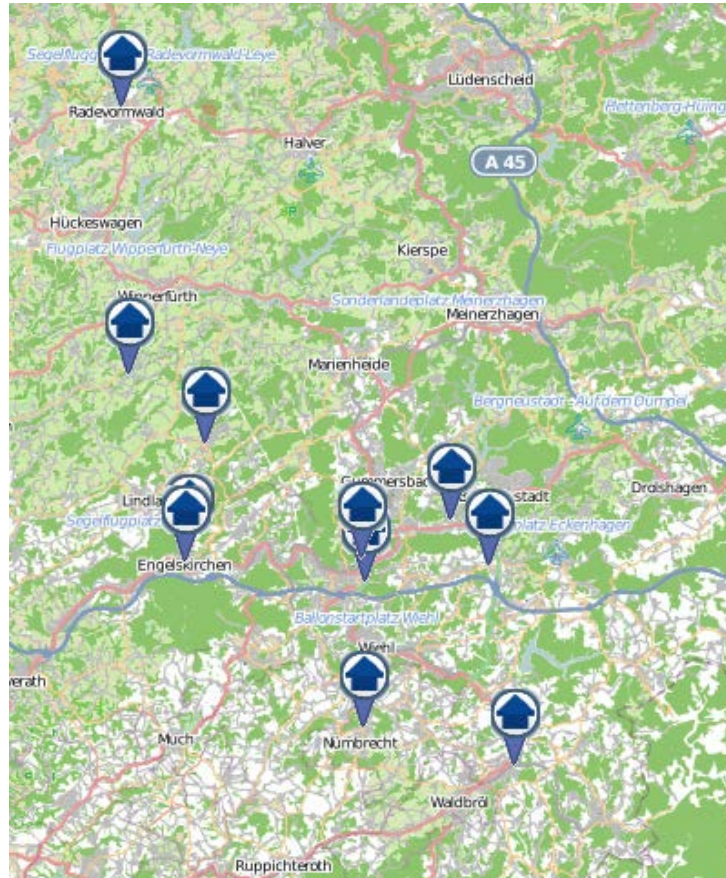

Wohnungseinbruchsradar

Tatzeit: 06.11.2017 6:00 Uhr bis 13.11.2017 6:00 Uhr

POLIZEI
Nordrhein-Westfalen
Oberbergischer Kreis

bürgerorientiert · professionell · rechtsstaatlich

„Sicher leben in Oberberg“

Detailansicht auf Seite 2

Wohnungseinbruchsradar

Tatzeit: 06.11.2017 6:00 Uhr bis 13.11.2017 6:00 Uhr

POLIZEI
Nordrhein-Westfalen
Oberbergischer Kreis

bürgerorientiert · professionell · rechtsstaatlich

„Sicher leben in Oberberg“

Die Bereitstellung der Karten erfolgt durch die Kreispolizeibehörde Oberbergischer Kreis.

Copyright OpenStreetMap-Mitwirkende: www.openstreetmap.org www.opendatacommons.org www.creativecommons.org

Wohnungseinbruchsradar

Tatzeit: 06.11.2017 6:00 Uhr bis 13.11.2017 6:00 Uhr

POLIZEI
Nordrhein-Westfalen
Oberbergischer Kreis

bürgerorientiert · professionell · rechtsstaatlich

„Sicher leben in Oberberg“

Die Bereitstellung der Karten erfolgt durch die Kreispolizeibehörde Oberbergischer Kreis.

Copyright OpenStreetMap-Mitwirkende: www.openstreetmap.org www.opendatacommons.org www.creativecommons.org