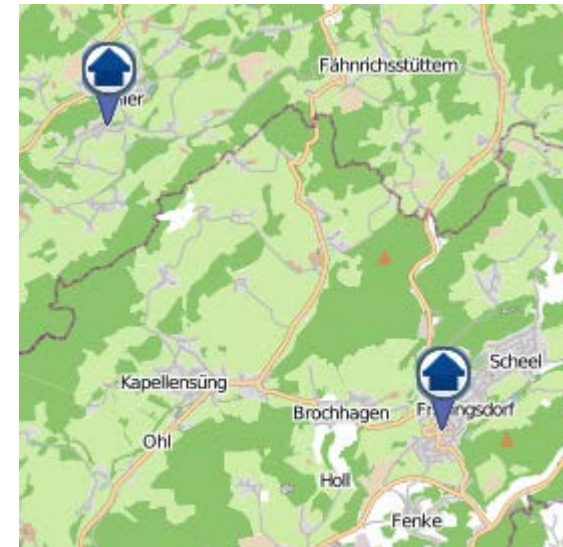

Die Bereitstellung der Karten erfolgt durch die Kreispolizeibehörde Oberbergischer Kreis.

Copyright OpenStreetMap-Mitwirkende: www.openstreetmap.org www.opendatacommons.org www.creativecommons.org