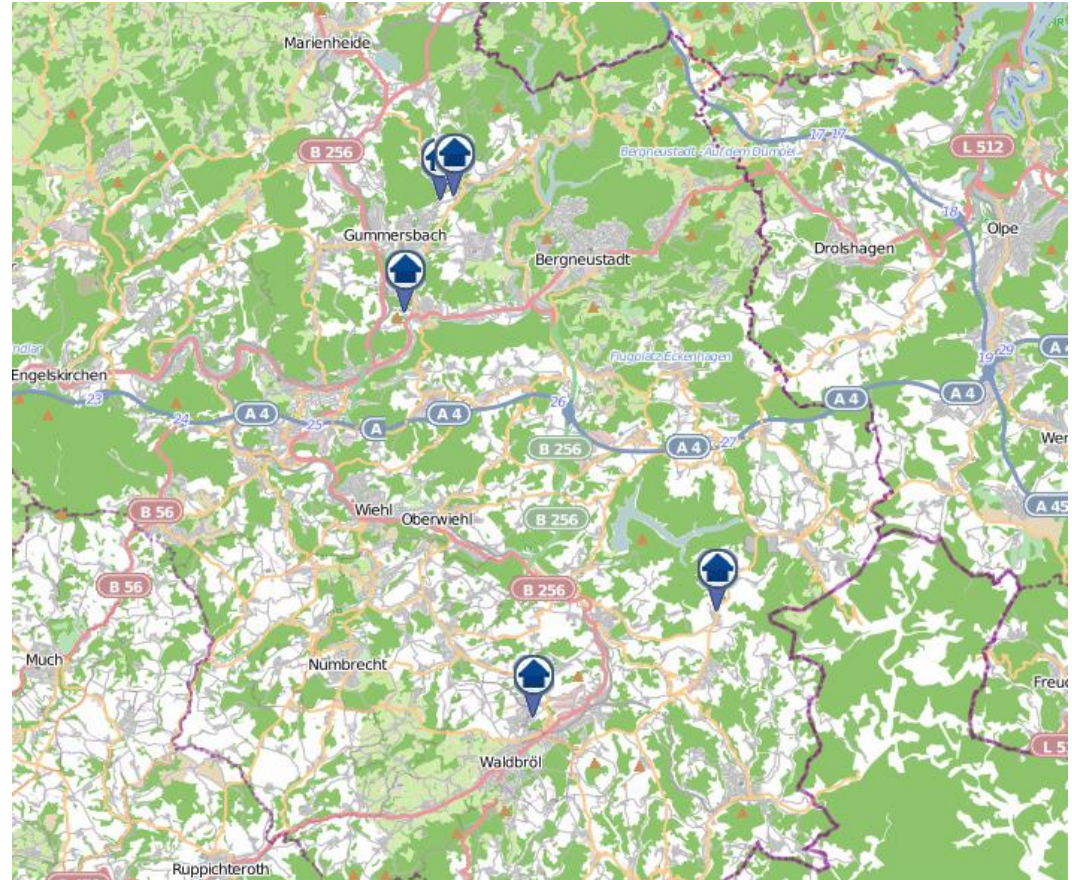

# Wohnungseinbruchsradar

Tatzeit: 11.06.2018 6:00 Uhr bis 18.06.2018 6:00 Uhr

**POLIZEI**  
Nordrhein-Westfalen  
Oberbergischer Kreis

bürgerorientiert · professionell · rechtsstaatlich

„Sicher leben in Oberberg“

In der vergangenen Woche hat die Polizei drei Wohnungseinbrüche sowie zwei Versuche aufgenommen.

Verteilung der Tatorte:

- 3 x Gummersbach
- 1 x Reichshof
- 1 x Waldbröl

Details auf der nächsten Seite

Die Bereitstellung der Karten erfolgt durch die Kreispolizeibehörde Oberbergischer Kreis.

Die Bereitstellung der Karten erfolgt durch die Kreispolizeibehörde Oberbergischer Kreis.

Copyright OpenStreetMap-Mitwirkende: [www.openstreetmap.org](http://www.openstreetmap.org) [www.opendatacommons.org](http://www.opendatacommons.org) [www.creativecommons.org](http://www.creativecommons.org)