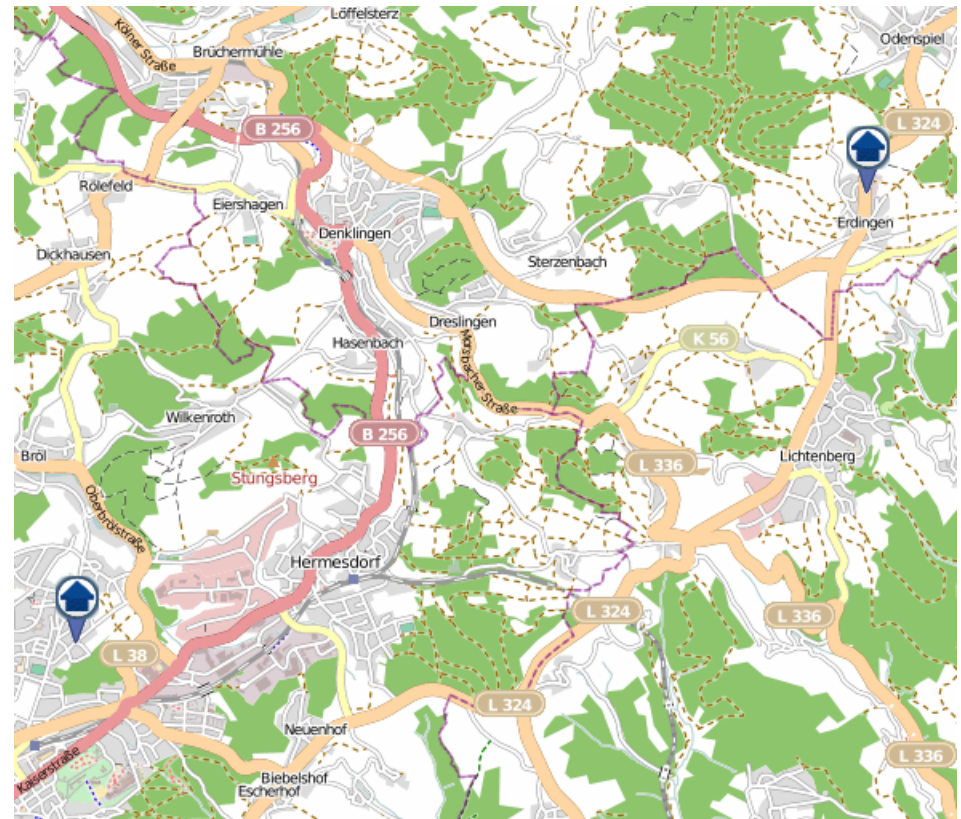

In der vergangenen Woche hat die Polizei drei Wohnungseinbrüche sowie zwei Versuche aufgenommen.

Verteilung der Tatorte:

- 3 x Gummersbach
- 1 x Reichshof
- 1 x Waldbröl

Details auf der nächsten Seite

Die Bereitstellung der Karten erfolgt durch die Kreispolizeibehörde Oberbergischer Kreis.

# Wohnungseinbruchsradar

Tatzeit: 11.06.2018 6:00 Uhr bis 18.06.2018 6:00 Uhr

**POLIZEI**  
Nordrhein-Westfalen  
Oberbergischer Kreis

bürgerorientiert · professionell · rechtsstaatlich

„Sicher leben in Oberberg“