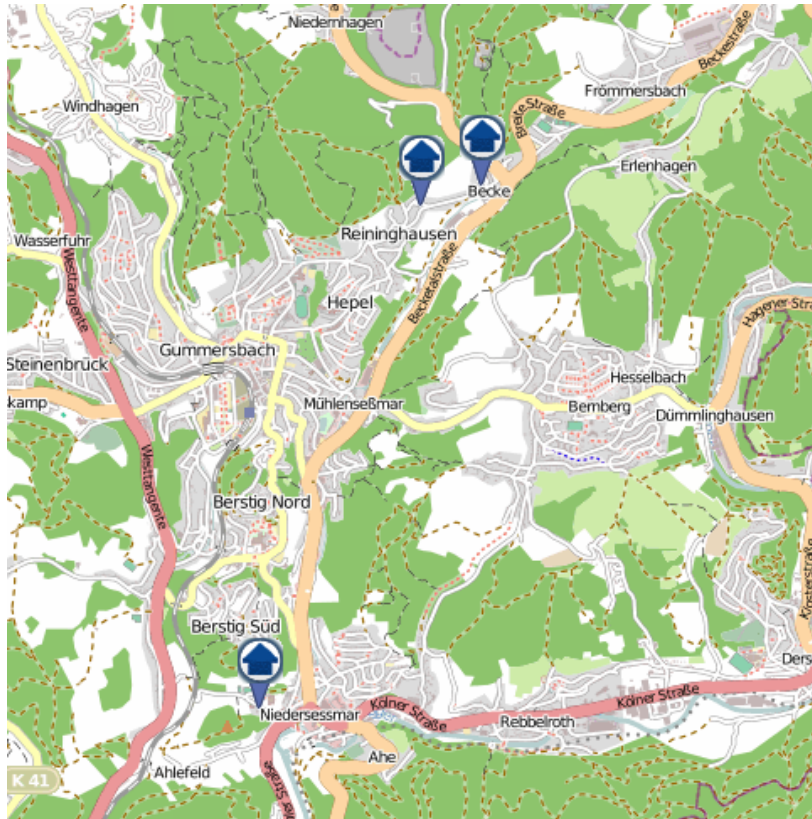

In der vergangenen Woche hat die Polizei drei Wohnungseinbrüche sowie zwei Versuche aufgenommen.

Verteilung der Tatorte:

- 3 x Gummersbach
- 1 x Reichshof
- 1 x Waldbröl

Details auf der nächsten Seite

Die Bereitstellung der Karten erfolgt durch die Kreispolizeibehörde Oberbergischer Kreis.

# Wohnungseinbruchsradar

Tatzeit: 11.06.2018 6:00 Uhr bis 18.06.2018 6:00 Uhr

**POLIZEI**  
Nordrhein-Westfalen  
Oberbergischer Kreis

bürgerorientiert · professionell · rechtsstaatlich

„Sicher leben in Oberberg“