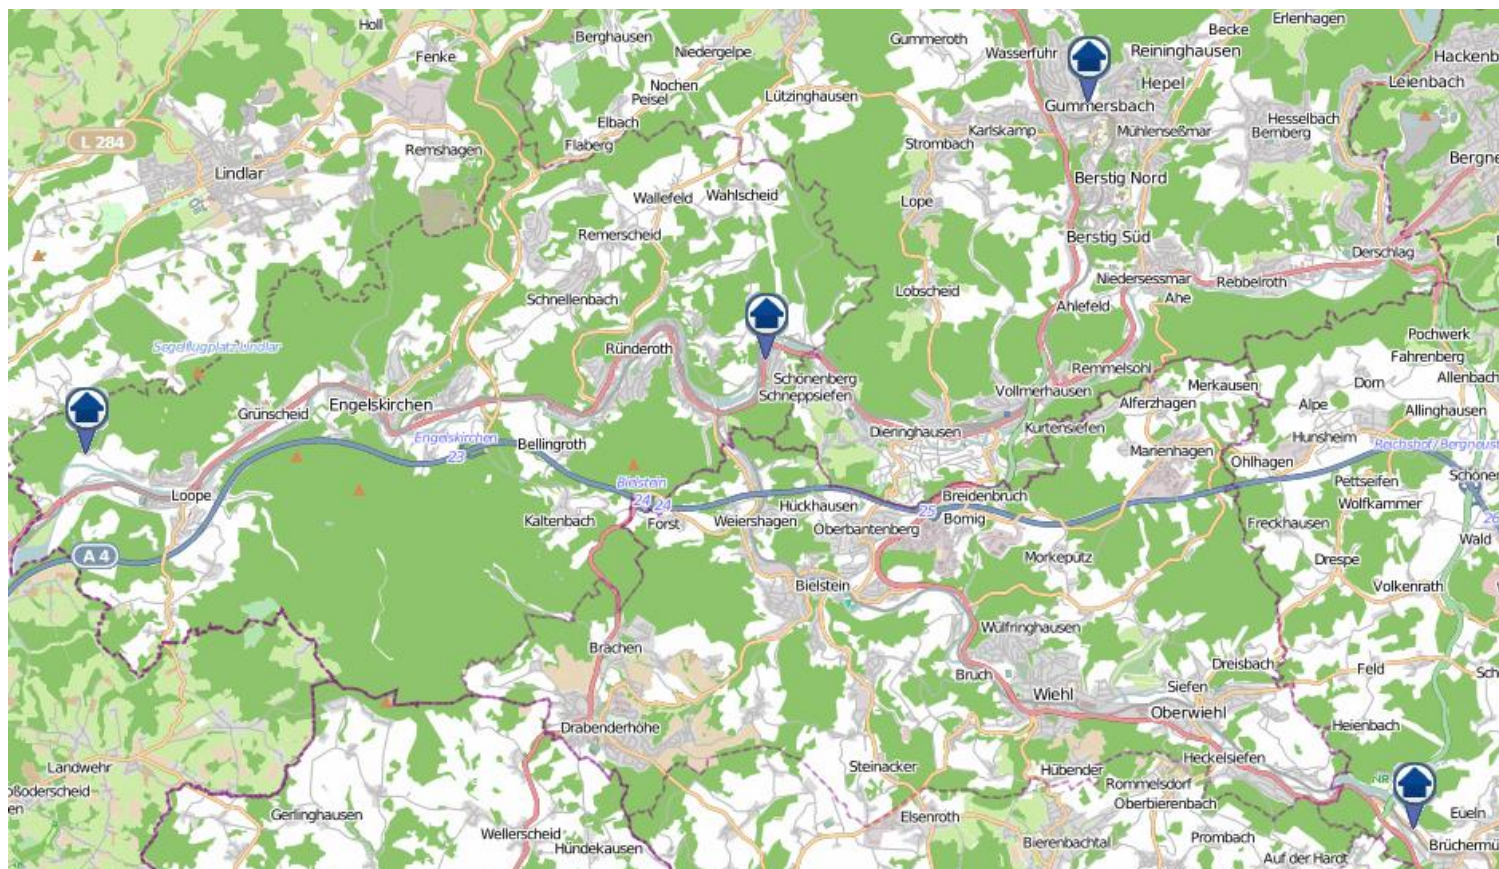

Wohnungseinbruchsradar

Tatzeit: 06.08.2018 6:00 Uhr bis 13.08.2018 6:00 Uhr

POLIZEI
Nordrhein-Westfalen
Oberbergischer Kreis

bürgerorientiert · professionell · rechtsstaatlich

„Sicher leben in Oberberg“

In der vergangenen Woche hat die Polizei vier Fälle von Wohnungseinbruchsdiebstahl aufgenommen.

Verteilung der Tatorte:

- 2 x Engelskirchen
- 1 x Gummersbach
- 1 x Reichshof

Details auf der nächsten Seite

Die Bereitstellung der Karten erfolgt durch die Kreispolizeibehörde Oberbergischer Kreis.

Copyright OpenStreetMap-Mitwirkende: www.openstreetmap.org www.opendatacommons.org www.creativecommons.org

Wohnungseinbruchsradar

Tatzeit: 06.08.2018 6:00 Uhr bis 13.08.2018 6:00 Uhr

POLIZEI
Nordrhein-Westfalen
Oberbergischer Kreis

bürgerorientiert · professionell · rechtsstaatlich

„Sicher leben in Oberberg“

Die Bereitstellung der Karten erfolgt durch die Kreispolizeibehörde Oberbergischer Kreis.