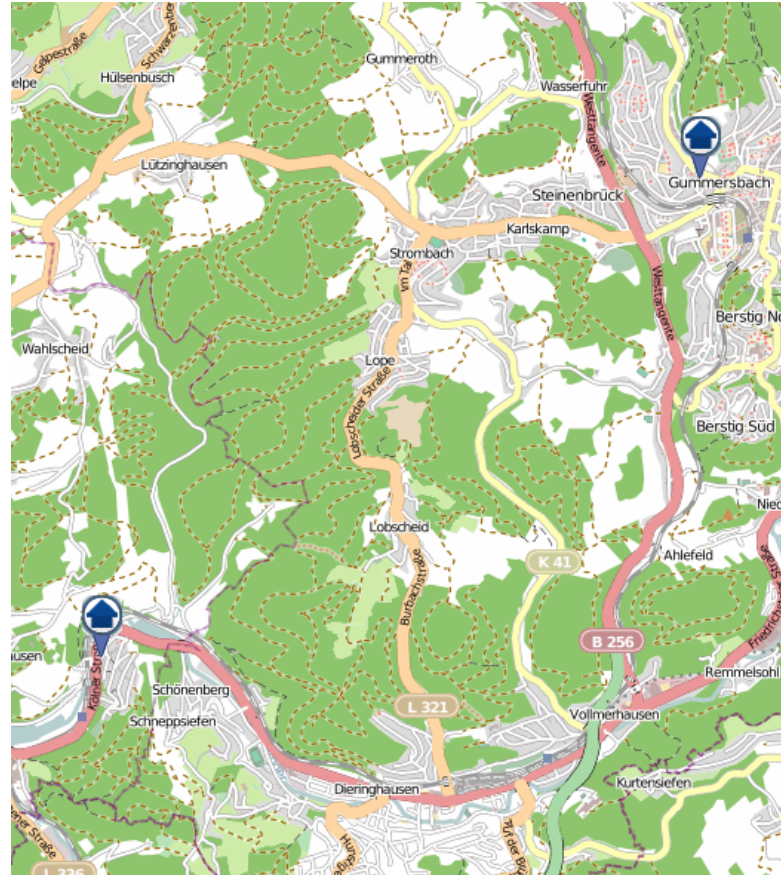

Verteilung der Tatorte:

- 2 x Engelskirchen
- 1 x Gummersbach
- 1 x Reichshof

Details auf der nächsten Seite

Die Bereitstellung der Karten erfolgt durch die Kreispolizeibehörde Oberbergischer Kreis.

Copyright OpenStreetMap-Mitwirkende: www.openstreetmap.org www.opendatacommons.org www.creativecommons.org

Wohnungseinbruchsradar

Tatzeit: 06.08.2018 6:00 Uhr bis 13.08.2018 6:00 Uhr

POLIZEI
Nordrhein-Westfalen
Oberbergischer Kreis

bürgerorientiert · professionell · rechtsstaatlich

„Sicher leben in Oberberg“

Die Bereitstellung der Karten erfolgt durch die Kreispolizeibehörde Oberbergischer Kreis.