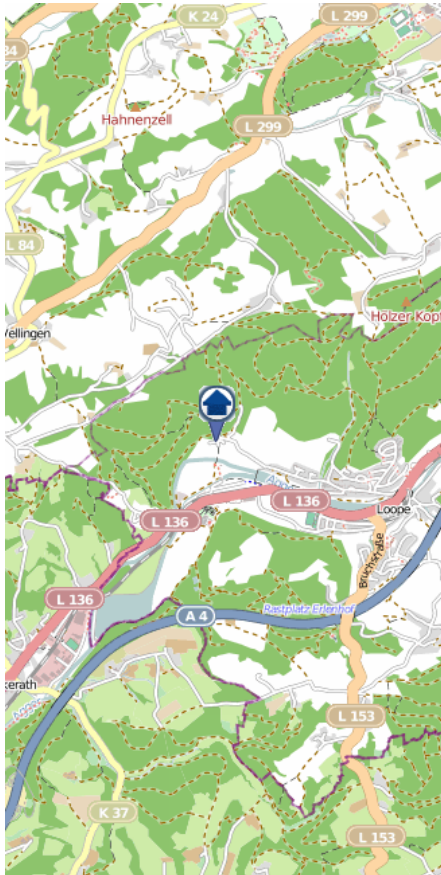

Verteilung der Tatorte:

- 2 x Engelskirchen
- 1 x Gummersbach
- 1 x Reichshof

Details auf der nächsten Seite

Die Bereitstellung der Karten erfolgt durch die Kreispolizeibehörde Oberbergischer Kreis.

Copyright OpenStreetMap-Mitwirkende: www.openstreetmap.org www.opendatacommons.org www.creativecommons.org

Wohnungseinbruchsradar

Tatzeit: 06.08.2018 6:00 Uhr bis 13.08.2018 6:00 Uhr

POLIZEI
Nordrhein-Westfalen
Oberbergischer Kreis

bürgerorientiert · professionell · rechtsstaatlich

„Sicher leben in Oberberg“

Die Bereitstellung der Karten erfolgt durch die Kreispolizeibehörde Oberbergischer Kreis.