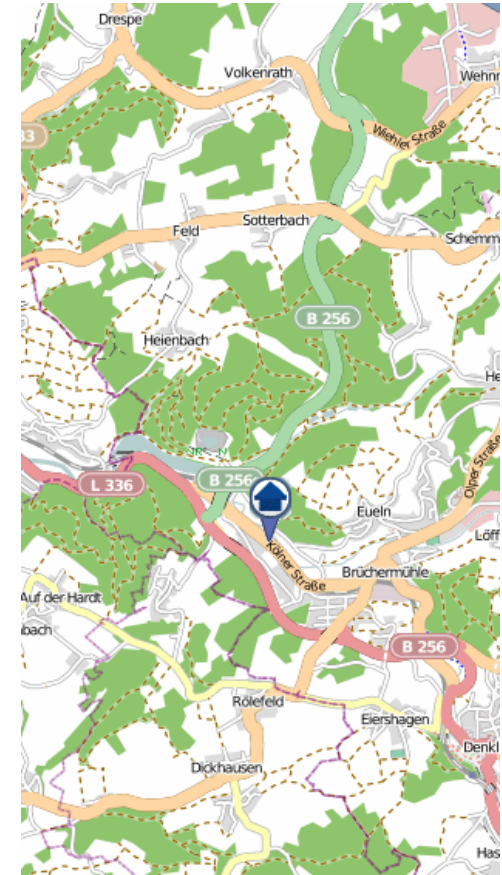

Wohnungseinbruchsradar

Tatzeit: 06.08.2018 6:00 Uhr bis 13.08.2018 6:00 Uhr

POLIZEI
Nordrhein-Westfalen
Oberbergischer Kreis

bürgerorientiert · professionell · rechtsstaatlich

„Sicher leben in Oberberg“

In der vergangenen Woche hat die Polizei vier Fälle von Wohnungseinbruchsdiebstahl aufgenommen.

Verteilung der Tatorte:

- 2 x Engelskirchen
- 1 x Gummersbach
- 1 x Reichshof

Details auf der nächsten Seite

Die Bereitstellung der Karten erfolgt durch die Kreispolizeibehörde Oberbergischer Kreis.

Copyright OpenStreetMap-Mitwirkende: www.openstreetmap.org www.opendatacommons.org www.creativecommons.org

Wohnungseinbruchsradar

Tatzeit: 06.08.2018 6:00 Uhr bis 13.08.2018 6:00 Uhr

POLIZEI
Nordrhein-Westfalen
Oberbergischer Kreis

bürgerorientiert · professionell · rechtsstaatlich

„Sicher leben in Oberberg“

Die Bereitstellung der Karten erfolgt durch die Kreispolizeibehörde Oberbergischer Kreis.