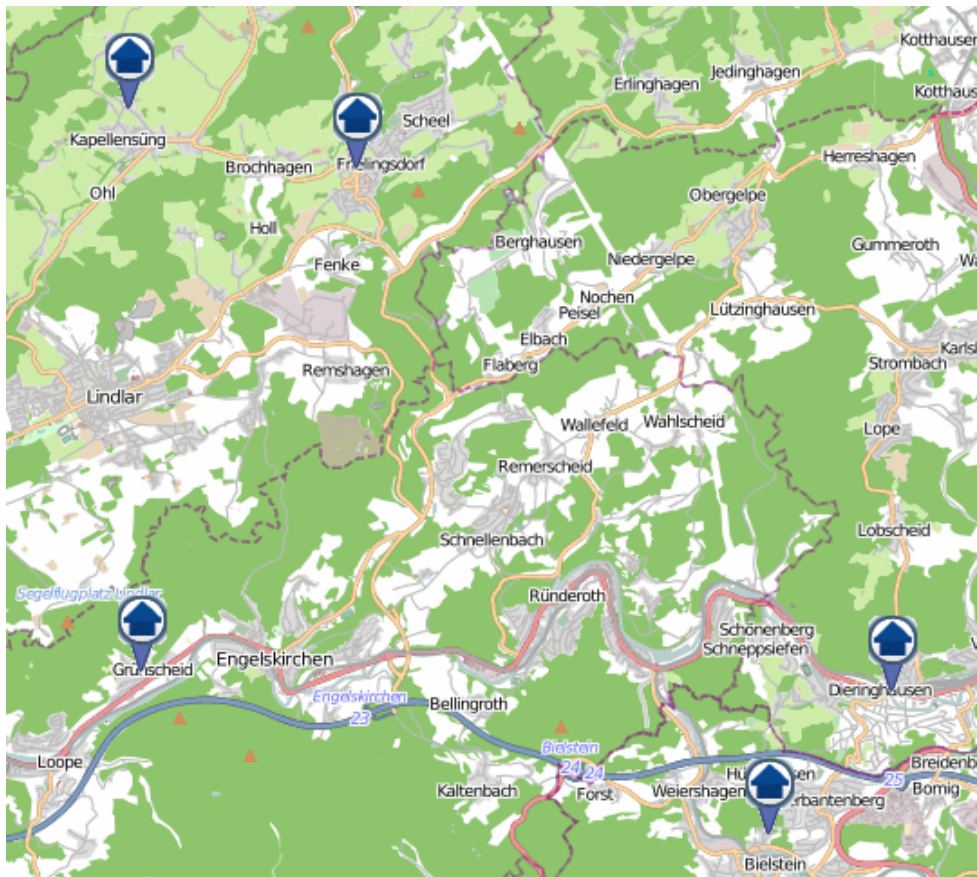

Wohnungseinbruchsradar

Tatzeit: 30.07.2018 6:00 Uhr bis 06.08.2018 6:00 Uhr

POLIZEI
Nordrhein-Westfalen
Oberbergischer Kreis

bürgerorientiert · professionell · rechtsstaatlich

„Sicher leben in Oberberg“

In der vergangenen Woche hat die Polizei einen gescheiterten und sechs vollendete Wohnungseinbrüche aufgenommen.

Verteilung der Tatorte:

- 1 x Engelskirchen
- 1 x Gummersbach
- 2 x Lindlar
- 1 x Reichshof
- 1 x Waldbröl
- 1 x Wiehl

Details auf der nächsten Seite

Die Bereitstellung der Karten erfolgt durch die Kreispolizeibehörde Oberbergischer Kreis.

Copyright OpenStreetMap-Mitwirkende: www.openstreetmap.org www.opendatacommons.org www.creativecommons.org

Wohnungseinbruchsradar

Tatzeit: 30.07.2018 6:00 Uhr bis 06.08.2018 6:00 Uhr

POLIZEI
Nordrhein-Westfalen
Oberbergischer Kreis

bürgerorientiert · professionell · rechtsstaatlich

„Sicher leben in Oberberg“

Die Bereitstellung der Karten erfolgt durch die Kreispolizeibehörde Oberbergischer Kreis.

Copyright OpenStreetMap-Mitwirkende: www.openstreetmap.org www.opendatacommons.org www.creativecommons.org