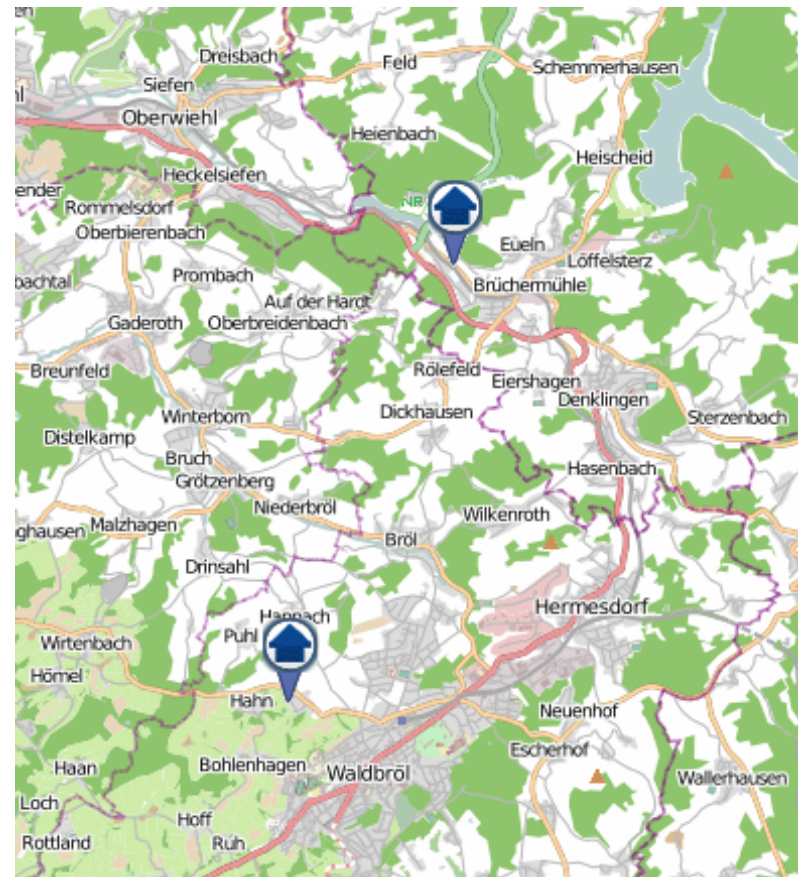

Verteilung der Tatorte:

- 1 x Engelskirchen
- 1 x Gummersbach
- 2 x Lindlar
- 1 x Reichshof
- 1 x Waldbröl
- 1 x Wiehl

Details auf der nächsten Seite

Die Bereitstellung der Karten erfolgt durch die Kreispolizeibehörde Oberbergischer Kreis.

Copyright OpenStreetMap-Mitwirkende: www.openstreetmap.org www.opendatacommons.org www.creativecommons.org

Wohnungseinbruchsradar

Tatzeit: 30.07.2018 6:00 Uhr bis 06.08.2018 6:00 Uhr

POLIZEI
Nordrhein-Westfalen
Oberbergischer Kreis

bürgerorientiert · professionell · rechtsstaatlich

„Sicher leben in Oberberg“

Die Bereitstellung der Karten erfolgt durch die Kreispolizeibehörde Oberbergischer Kreis.

Copyright OpenStreetMap-Mitwirkende: www.openstreetmap.org www.opendatacommons.org www.creativecommons.org