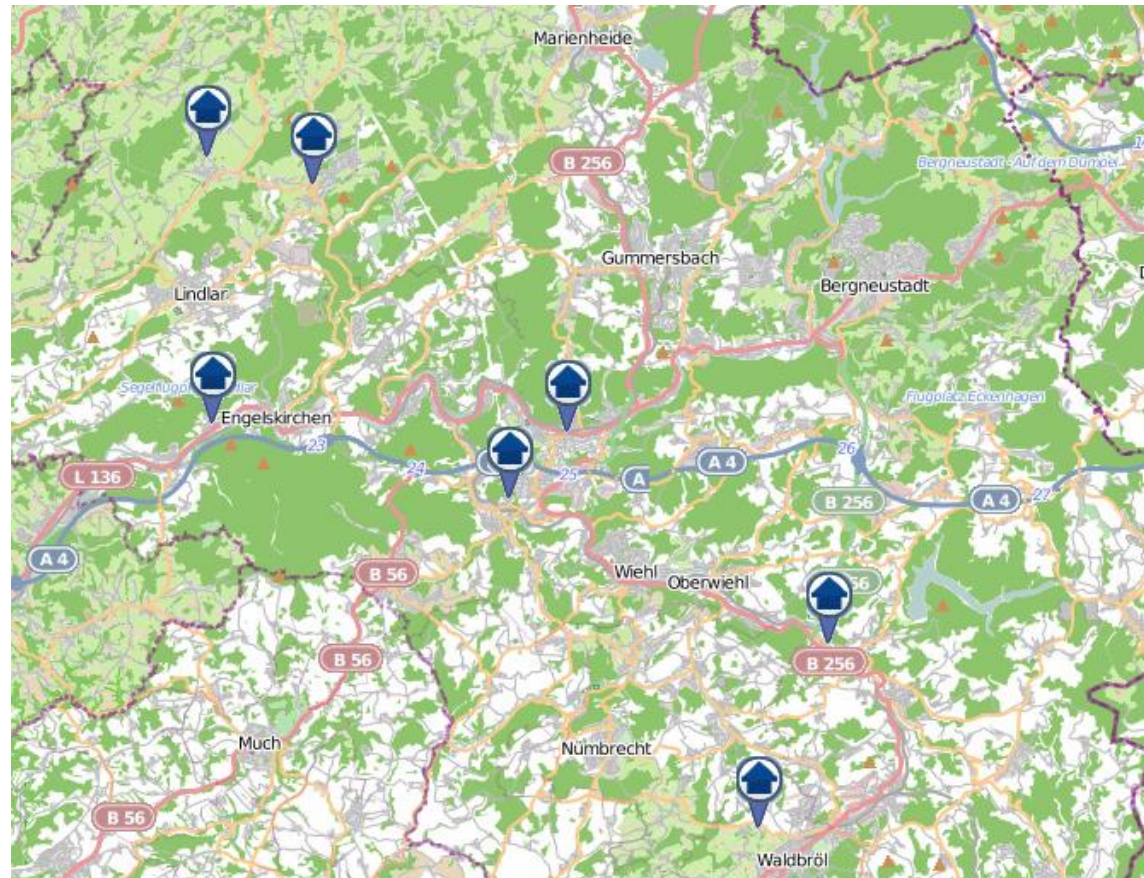

Wohnungseinbruchsradar

Tatzeit: 30.07.2018 6:00 Uhr bis 06.08.2018 6:00 Uhr

POLIZEI
Nordrhein-Westfalen
Oberbergischer Kreis

bürgerorientiert · professionell · rechtsstaatlich

„Sicher leben in Oberberg“

In der vergangenen Woche hat die Polizei einen gescheiterten und sechs vollendete Wohnungseinbrüche aufgenommen.

Verteilung der Tatorte:

- 1 x Engelskirchen
- 1 x Gummersbach
- 2 x Lindlar
- 1 x Reichshof
- 1 x Waldbröl
- 1 x Wiehl

Details auf der nächsten Seite

Die Bereitstellung der Karten erfolgt durch die Kreispolizeibehörde Oberbergischer Kreis.

Copyright OpenStreetMap-Mitwirkende: www.openstreetmap.org www.opendatacommons.org www.creativecommons.org

Wohnungseinbruchsradar

Tatzeit: 30.07.2018 6:00 Uhr bis 06.08.2018 6:00 Uhr

POLIZEI
Nordrhein-Westfalen
Oberbergischer Kreis

bürgerorientiert · professionell · rechtsstaatlich

„Sicher leben in Oberberg“

Die Bereitstellung der Karten erfolgt durch die Kreispolizeibehörde Oberbergischer Kreis.

Copyright OpenStreetMap-Mitwirkende: www.openstreetmap.org www.opendatacommons.org www.creativecommons.org