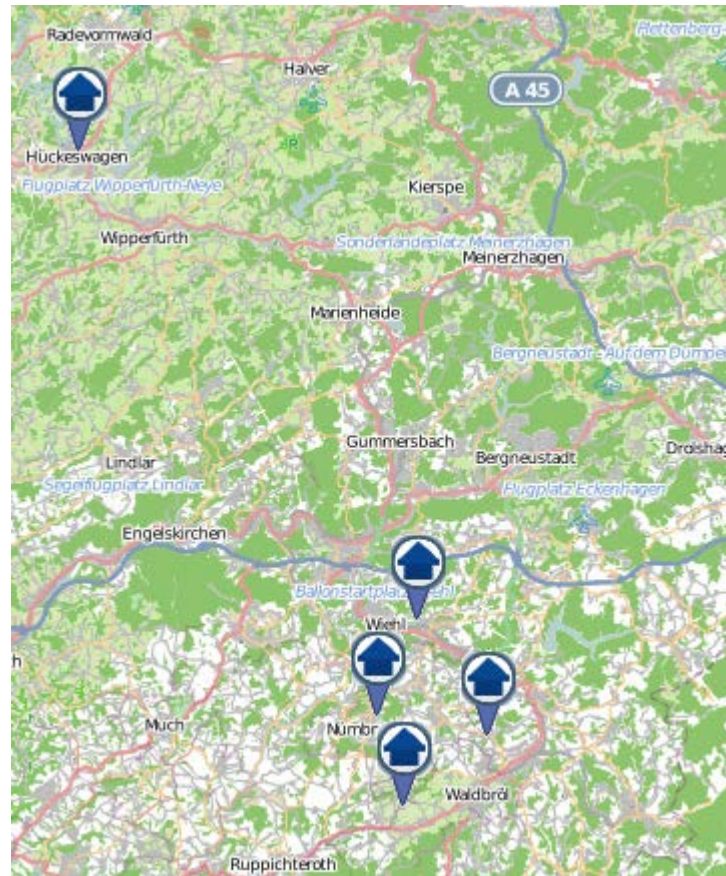

Wohnungseinbruchsradar

Tatzeit: 08.10.2018 6:00 Uhr bis 15.10.2018 6:00 Uhr

POLIZEI
Nordrhein-Westfalen
Oberbergischer Kreis

bürgerorientiert · professionell · rechtsstaatlich

„Sicher leben in Oberberg“

Die Bereitstellung der Karten erfolgt durch die Kreispolizeibehörde Oberbergischer Kreis.

Copyright OpenStreetMap-Mitwirkende: www.openstreetmap.org www.opendatacommons.org www.creativecommons.org

Wohnungseinbruchsradar

Tatzeit: 08.10.2018 6:00 Uhr bis 15.10.2018 6:00 Uhr

POLIZEI
Nordrhein-Westfalen
Oberbergischer Kreis