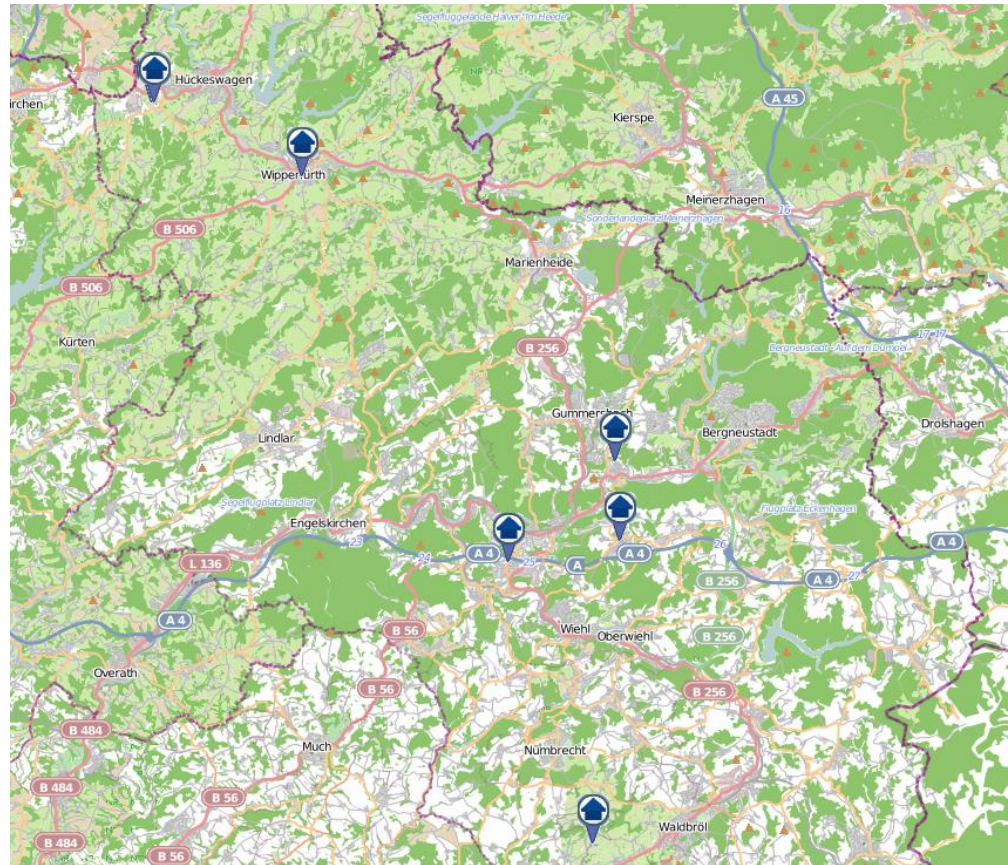

Wohnungseinbruchsradar

Tatzeit: 15.10.2018 6:00 Uhr bis 22.10.2018 6:00 Uhr

POLIZEI
Nordrhein-Westfalen
Oberbergischer Kreis

bürgerorientiert · professionell · rechtsstaatlich

„Sicher leben in Oberberg“

In der vergangenen Woche hat die Polizei acht Fälle von Wohnungseinbruchsdiebstahl aufgenommen.

Bei fünf Taten blieb es jeweils beim Versuch.

Verteilung der Tatorte:

- 1 x Gummersbach
- 3 x Hückeswagen
- 1 x Waldbröl
- 2 x Wiehl
- 1 x Wipperfürth

Details auf der nächsten Seite

Die Bereitstellung der Karten erfolgt durch die Kreispolizeibehörde Oberbergischer Kreis.

Copyright OpenStreetMap-Mitwirkende: www.openstreetmap.org www.opendatacommons.org www.creativecommons.org

Wohnungseinbruchsradar

Tatzeit: 15.10.2018 6:00 Uhr bis 22.10.2018 6:00 Uhr

POLIZEI
Nordrhein-Westfalen
Oberbergischer Kreis

bürgerorientiert · professionell · rechtsstaatlich

„Sicher leben in Oberberg“

Die Bereitstellung der Karten erfolgt durch die Kreispolizeibehörde Oberbergischer Kreis.

Copyright OpenStreetMap-Mitwirkende: www.openstreetmap.org www.opendatacommons.org www.creativecommons.org