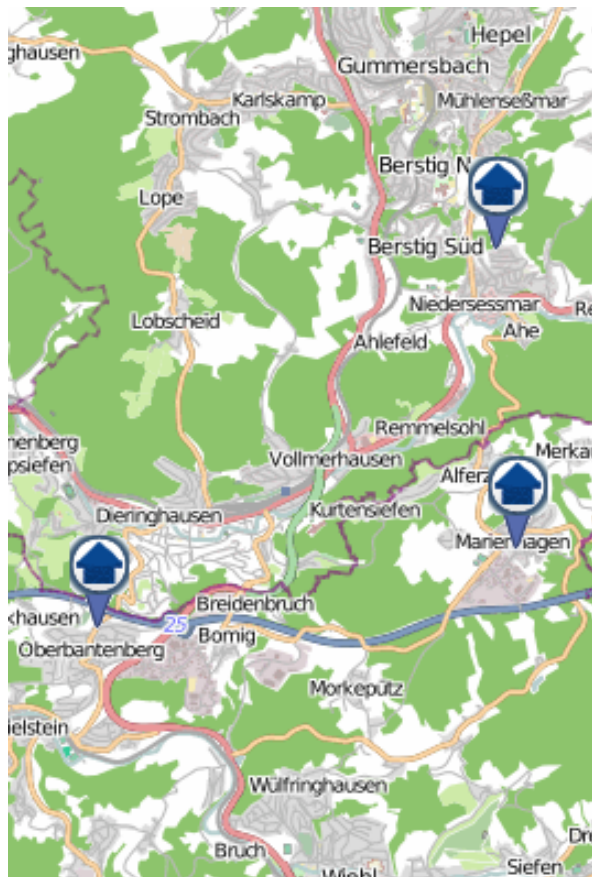

Wohnungseinbruchsradar

Tatzeit: 15.10.2018 6:00 Uhr bis 22.10.2018 6:00 Uhr

POLIZEI
Nordrhein-Westfalen
Oberbergischer Kreis

bürgerorientiert · professionell · rechtsstaatlich

„Sicher leben in Oberberg“

In der vergangenen Woche hat die Polizei acht Fälle von Wohnungseinbruchsdiebstahl aufgenommen.

Bei fünf Taten blieb es jeweils beim Versuch.

Verteilung der Tatorte:

- 1 x Gummersbach
- 3 x Hückeswagen
- 1 x Waldbröl
- 2 x Wiehl
- 1 x Wipperfürth

Details auf der nächsten Seite

Die Bereitstellung der Karten erfolgt durch die Kreispolizeibehörde Oberbergischer Kreis.

Copyright OpenStreetMap-Mitwirkende: www.openstreetmap.org www.opendatacommons.org www.creativecommons.org

Wohnungseinbruchsradar

Tatzeit: 15.10.2018 6:00 Uhr bis 22.10.2018 6:00 Uhr

POLIZEI
Nordrhein-Westfalen
Oberbergischer Kreis

bürgerorientiert · professionell · rechtsstaatlich

„Sicher leben in Oberberg“

Die Bereitstellung der Karten erfolgt durch die Kreispolizeibehörde Oberbergischer Kreis.

Copyright OpenStreetMap-Mitwirkende: www.openstreetmap.org www.opendatacommons.org www.creativecommons.org