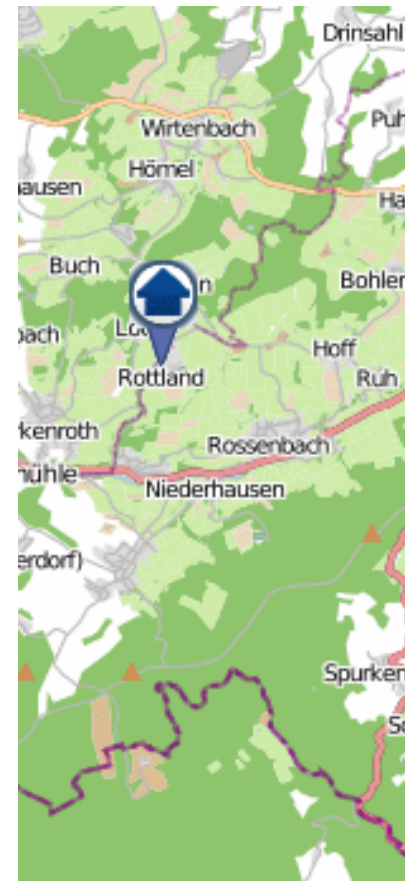

Die Bereitstellung der Karten erfolgt durch die Kreispolizeibehörde Oberbergischer Kreis.

Copyright OpenStreetMap-Mitwirkende: www.openstreetmap.org www.opendatacommons.org www.creativecommons.org