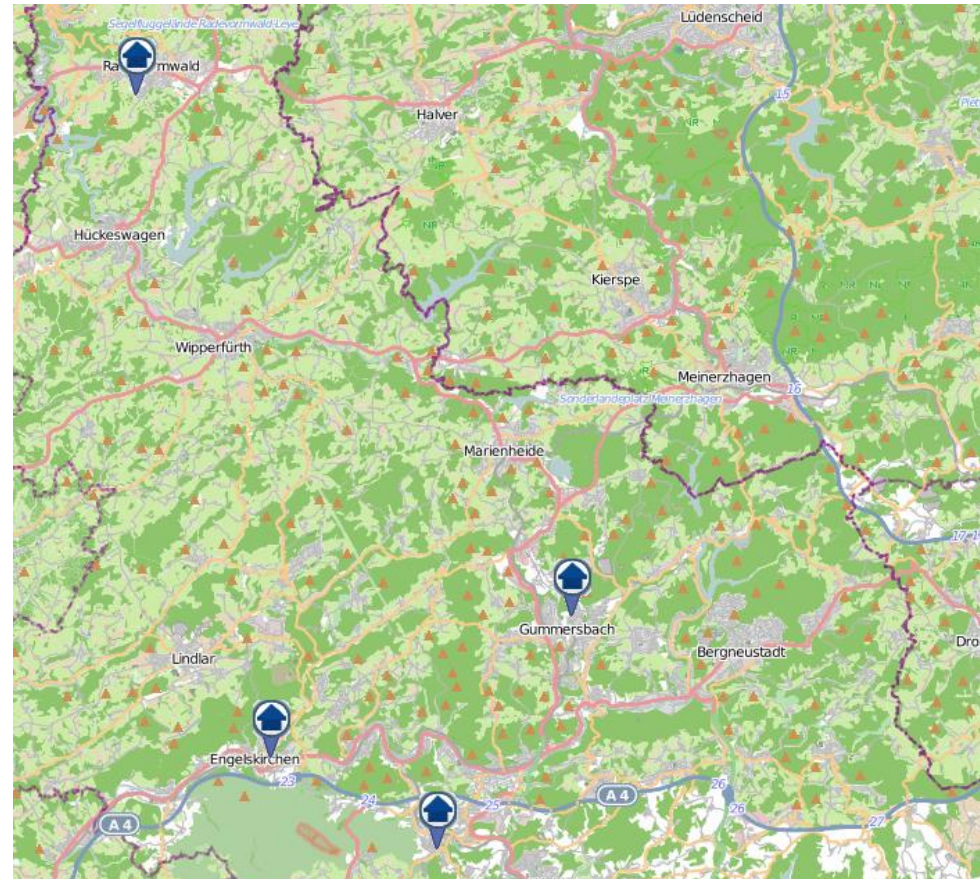

Wohnungseinbruchsradar

Tatzeit: 24.12.2018 6:00 Uhr bis 31.12.2018 6:00 Uhr

POLIZEI
Nordrhein-Westfalen
Oberbergischer Kreis

bürgerorientiert · professionell · rechtsstaatlich

„Sicher leben in Oberberg“

In der vergangenen Woche hat die Polizei vier Wohnungseinbrüche aufgenommen.

Verteilung der Tatorte:

- 1 x Engelskirchen
- 1 x Gummersbach
- 1 x Radevormwald
- 1 x Wiehl

Details auf der nächsten Seite

Die Bereitstellung der Karten erfolgt durch die Kreispolizeibehörde Oberbergischer Kreis.

Copyright OpenStreetMap-Mitwirkende: www.openstreetmap.org www.opendatacommons.org www.creativecommons.org

Wohnungseinbruchsradar

Tatzeit: 24.12.2018 6:00 Uhr bis 31.12.2018 6:00 Uhr

POLIZEI
Nordrhein-Westfalen
Oberbergischer Kreis

bürgerorientiert · professionell · rechtsstaatlich

„Sicher leben in Oberberg“

Die Bereitstellung der Karten erfolgt durch die Kreispolizeibehörde Oberbergischer Kreis.

Copyright OpenStreetMap-Mitwirkende: www.openstreetmap.org www.opendatacommons.org www.creativecommons.org