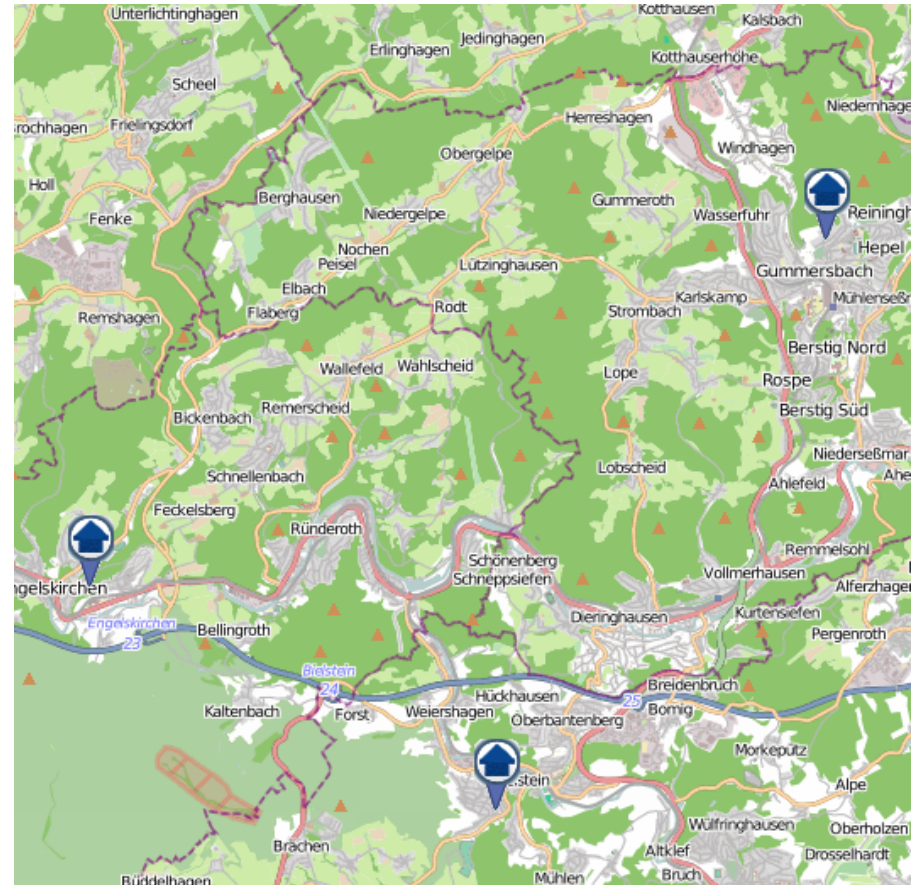

Wohnungseinbruchsradar

Tatzeit: 24.12.2018 6:00 Uhr bis 31.12.2018 6:00 Uhr

POLIZEI
Nordrhein-Westfalen
Oberbergischer Kreis

bürgerorientiert · professionell · rechtsstaatlich

„Sicher leben in Oberberg“

In der vergangenen Woche hat die Polizei vier Wohnungseinbrüche aufgenommen.

Verteilung der Tatorte:

- 1 x Engelskirchen
- 1 x Gummersbach
- 1 x Radevormwald
- 1 x Wiehl

Details auf der nächsten Seite

Die Bereitstellung der Karten erfolgt durch die Kreispolizeibehörde Oberbergischer Kreis.

Copyright OpenStreetMap-Mitwirkende: www.openstreetmap.org www.opendatacommons.org www.creativecommons.org

Wohnungseinbruchsradar

Tatzeit: 24.12.2018 6:00 Uhr bis 31.12.2018 6:00 Uhr

POLIZEI
Nordrhein-Westfalen
Oberbergischer Kreis

bürgerorientiert · professionell · rechtsstaatlich

„Sicher leben in Oberberg“

Die Bereitstellung der Karten erfolgt durch die Kreispolizeibehörde Oberbergischer Kreis.

Copyright OpenStreetMap-Mitwirkende: www.openstreetmap.org www.opendatacommons.org www.creativecommons.org