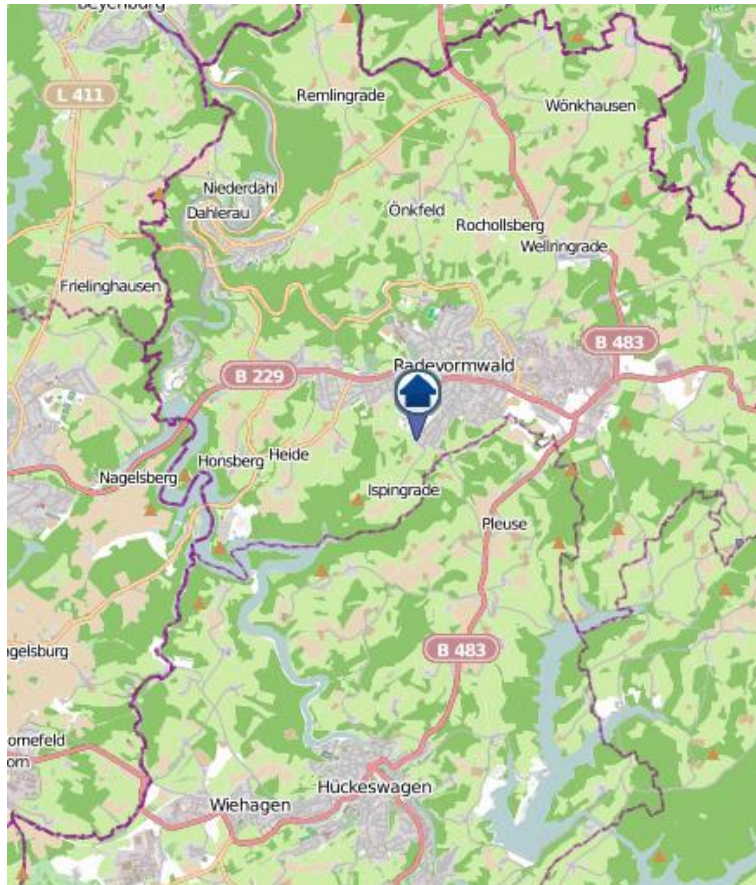

Die Bereitstellung der Karten erfolgt durch die Kreispolizeibehörde Oberbergischer Kreis.

Copyright OpenStreetMap-Mitwirkende: www.openstreetmap.org www.opendatacommons.org www.creativecommons.org