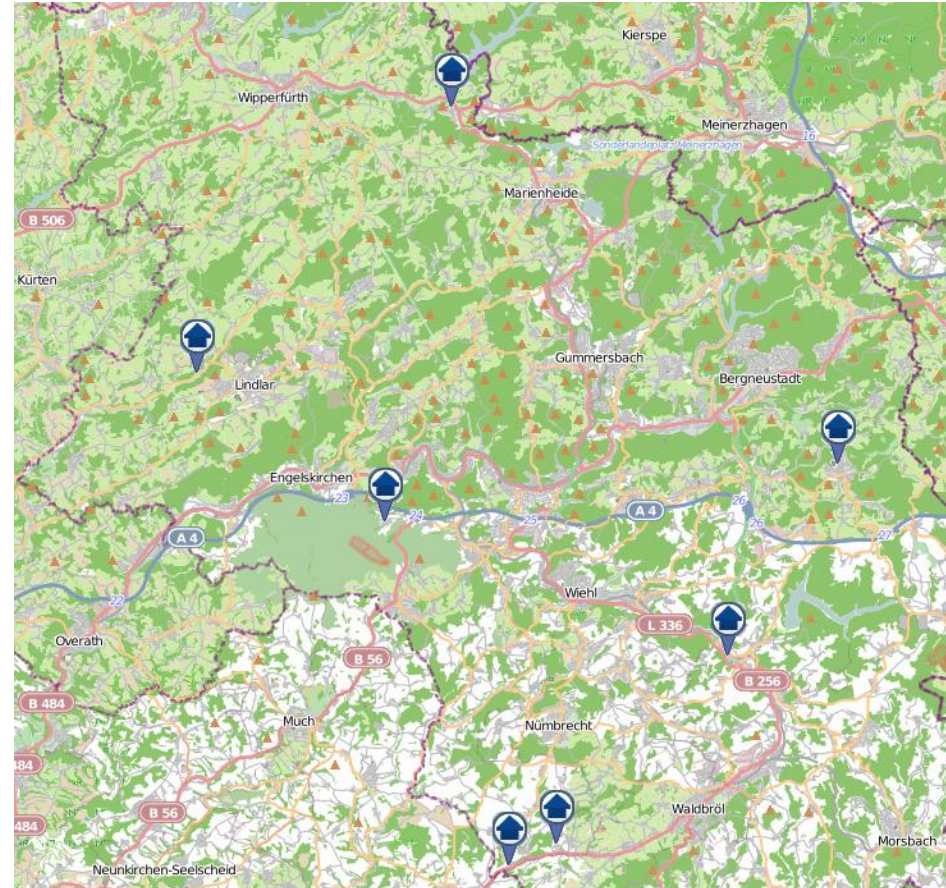

Wohnungseinbruchsradar

Tatzeit: 11.03.2019 6:00 Uhr bis 18.03.2019 6:00 Uhr

POLIZEI
Nordrhein-Westfalen
Oberbergischer Kreis

bürgerorientiert · professionell · rechtsstaatlich

„Sicher leben in Oberberg“

In der vergangenen Woche hat die Polizei sieben Fälle von Wohnungseinbruchsdiebstahl aufgenommen.

Bei drei Taten waren die Einbrecher nicht erfolgreich und es blieb beim Versuch.

Verteilung der Tatorte:

- 1 x Engelskirchen
- 1 x Lindlar
- 2 x Nümbrecht
- 2 x Reichshof
- 1 x Wipperfürth

Details auf der nächsten Seite

Tatzeit: 11.03.2019 6:00 Uhr bis 18.03.2019 6:00 Uhr

POLIZEI
Nordrhein-Westfalen
Oberbergischer Kreis

bürgerorientiert · professionell · rechtsstaatlich

„Sicher leben in Oberberg“

Die Bereitstellung der Karten erfolgt durch die Kreispolizeibehörde Oberbergischer Kreis.

Copyright OpenStreetMap-Mitwirkende: www.openstreetmap.org www.opendatacommons.org www.creativecommons.org

Wohnungseinbruchsradar

Tatzeit: 11.03.2019 6:00 Uhr bis 18.03.2019 6:00 Uhr

POLIZEI
Nordrhein-Westfalen
Oberbergischer Kreis