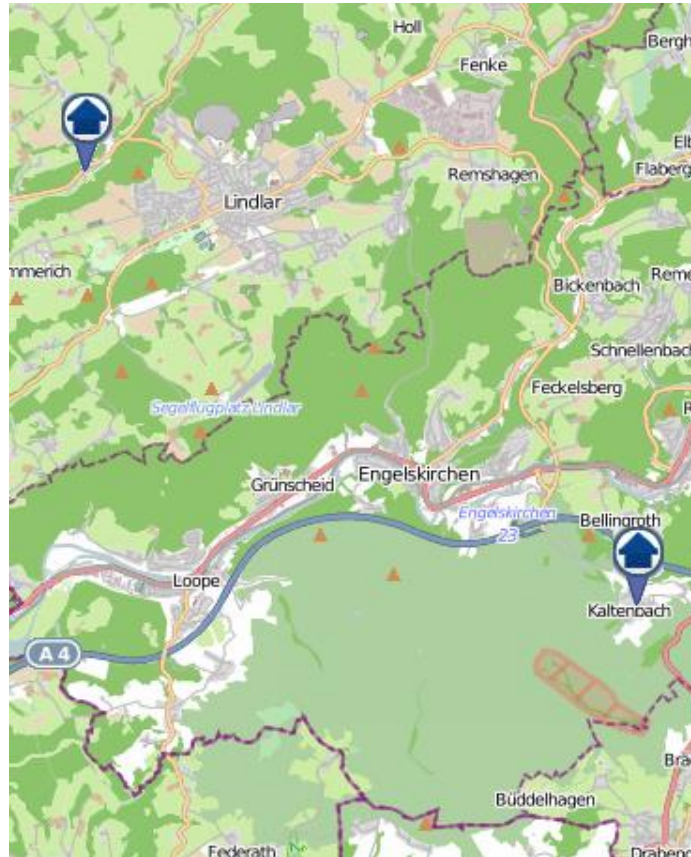

Bei drei Taten waren die Einbrecher nicht erfolgreich und es blieb beim Versuch.

Verteilung der Tatorte:

- 1 x Engelskirchen
- 1 x Lindlar
- 2 x Nümbrecht
- 2 x Reichshof
- 1 x Wipperfürth

Details auf der nächsten Seite

Die Bereitstellung der Karten erfolgt durch die Kreispolizeibehörde Oberbergischer Kreis.

Copyright OpenStreetMap-Mitwirkende: www.openstreetmap.org www.opendatacommons.org www.creativecommons.org

Wohnungseinbruchsradar

Tatzeit: 11.03.2019 6:00 Uhr bis 18.03.2019 6:00 Uhr

POLIZEI
Nordrhein-Westfalen
Oberbergischer Kreis

bürgerorientiert · professionell · rechtsstaatlich

„Sicher leben in Oberberg“

Die Bereitstellung der Karten erfolgt durch die Kreispolizeibehörde Oberbergischer Kreis.

Copyright OpenStreetMap-Mitwirkende: www.openstreetmap.org www.opendatacommons.org www.creativecommons.org

Wohnungseinbruchsradar

Tatzeit: 11.03.2019 6:00 Uhr bis 18.03.2019 6:00 Uhr

POLIZEI
Nordrhein-Westfalen
Oberbergischer Kreis