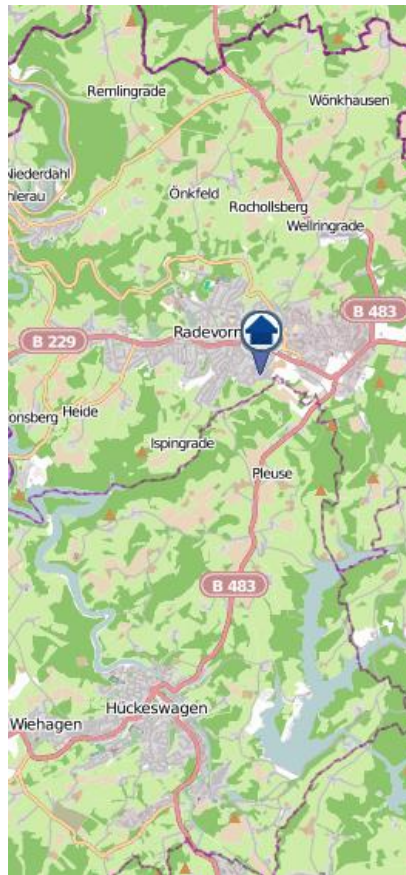

Wohnungseinbruchsradar

Tatzeit: 05.08.2019 6:00 Uhr bis 12.08.2019 6:00 Uhr

POLIZEI
Nordrhein-Westfalen
Oberbergischer Kreis

bürgerorientiert · professionell · rechtsstaatlich

„Sicher leben in Oberberg“

In der vergangenen Woche ist im Oberbergischen Kreis in drei Wohnungen / Häuser eingebrochen worden. Eine weitere Tat blieb im Versuch stecken.

Die Tatorte verteilen sich auf die Kommunen

- Engelskirchen 2
- Gummersbach 1
- Radevormwald 1

Die Bereitstellung der Karten erfolgt durch die Kreispolizeibehörde Oberbergischer Kreis.

Copyright OpenStreetMap-Mitwirkende: www.openstreetmap.org www.opendatacommons.org www.creativecommons.org