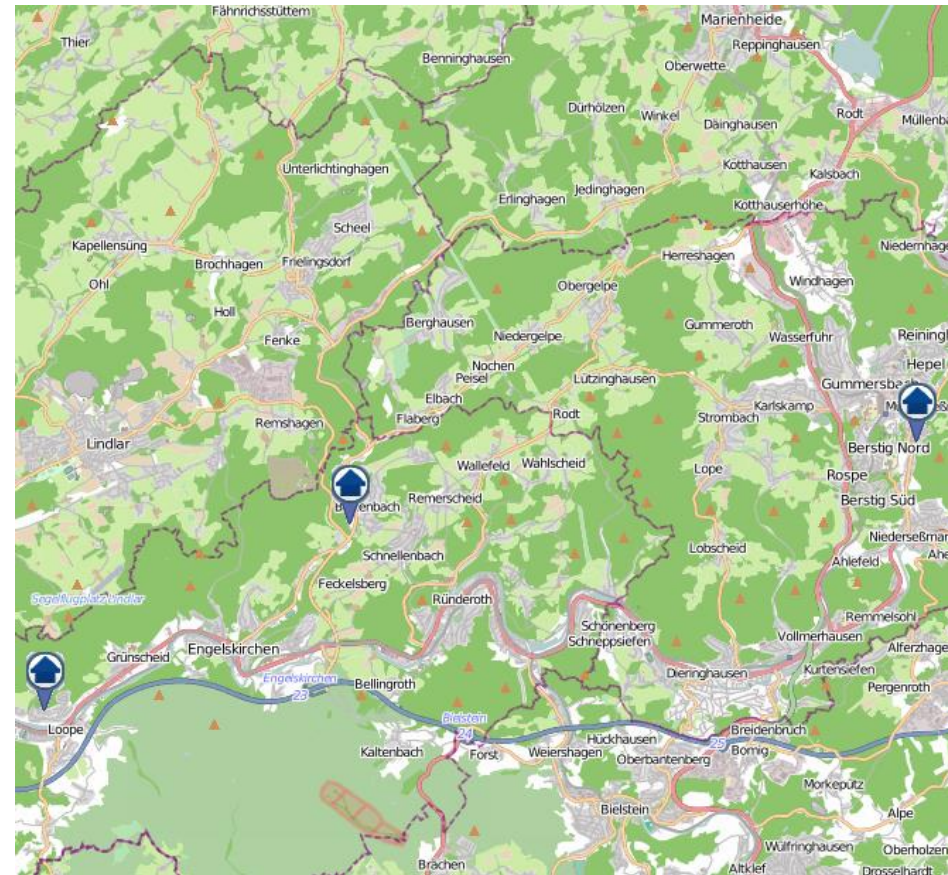

Wohnungseinbruchsradar

Tatzeit: 05.08.2019 6:00 Uhr bis 12.08.2019 6:00 Uhr

POLIZEI
Nordrhein-Westfalen
Oberbergischer Kreis

bürgerorientiert · professionell · rechtsstaatlich

„Sicher leben in Oberberg“

In der vergangenen Woche ist im Oberbergischen Kreis in drei Wohnungen / Häuser eingebrochen worden. Eine weitere Tat blieb im Versuch stecken.

Die Tatorte verteilen sich auf die Kommunen

- Engelskirchen 2
- Gummersbach 1
- Radevormwald 1

Die Bereitstellung der Karten erfolgt durch die Kreispolizeibehörde Oberbergischer Kreis.

Copyright OpenStreetMap-Mitwirkende: www.openstreetmap.org www.opendatacommons.org www.creativecommons.org