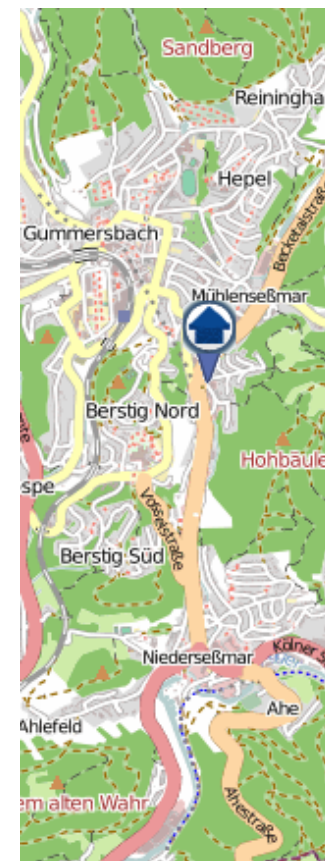

Wohnungseinbruchsradar

Tatzeit: 12.08.2019 6:00 Uhr bis 19.08.2019 6:00 Uhr

POLIZEI
Nordrhein-Westfalen
Oberbergischer Kreis

bürgerorientiert · professionell · rechtsstaatlich

„Sicher leben in Oberberg“

In der vergangenen Woche hat die Polizei im Oberbergischen Kreis vier Wohnungseinbrüche aufgenommen.

Die Tatorte verteilten sich auf die Kommunen

- Gummersbach
- Radevormwald
- Waldbröl
- Wipperfürth

Die Bereitstellung der Karten erfolgt durch die Kreispolizeibehörde Oberbergischer Kreis.

Copyright OpenStreetMap-Mitwirkende: www.openstreetmap.org www.opendatacommons.org www.creativecommons.org