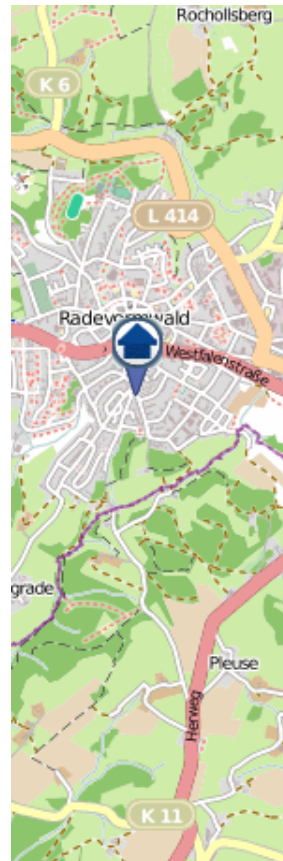

Wohnungseinbruchsradar

Tatzeit: 12.08.2019 6:00 Uhr bis 19.08.2019 6:00 Uhr

POLIZEI
Nordrhein-Westfalen
Oberbergischer Kreis

bürgerorientiert · professionell · rechtsstaatlich

„Sicher leben in Oberberg“

In der vergangenen Woche hat die Polizei im Oberbergischen Kreis vier Wohnungseinbrüche aufgenommen.

Die Tatorte verteilten sich auf die Kommunen

- Gummersbach
- Radevormwald
- Waldbröl
- Wipperfürth

Die Bereitstellung der Karten erfolgt durch die Kreispolizeibehörde Oberbergischer Kreis.

Copyright OpenStreetMap-Mitwirkende: www.openstreetmap.org www.opendatacommons.org www.creativecommons.org