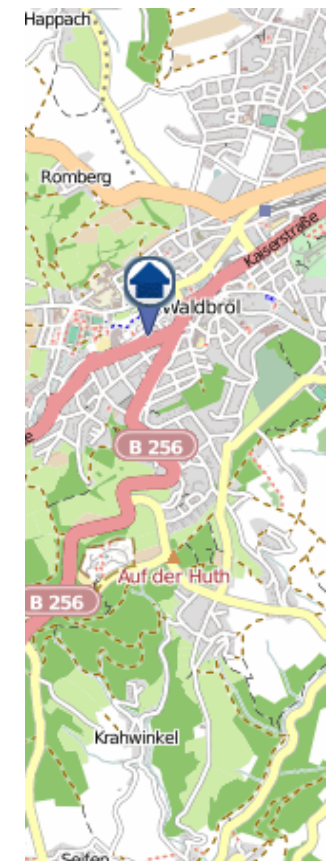

Wohnungseinbruchsradar

Tatzeit: 12.08.2019 6:00 Uhr bis 19.08.2019 6:00 Uhr

POLIZEI
Nordrhein-Westfalen
Oberbergischer Kreis

bürgerorientiert · professionell · rechtsstaatlich

„Sicher leben in Oberberg“

In der vergangenen Woche hat die Polizei im Oberbergischen Kreis vier Wohnungseinbrüche aufgenommen.

Die Tatorte verteilten sich auf die Kommunen

- Gummersbach
- Radevormwald
- Waldbröl
- Wipperfürth

Die Bereitstellung der Karten erfolgt durch die Kreispolizeibehörde Oberbergischer Kreis.

Copyright OpenStreetMap-Mitwirkende: www.openstreetmap.org www.opendatacommons.org www.creativecommons.org