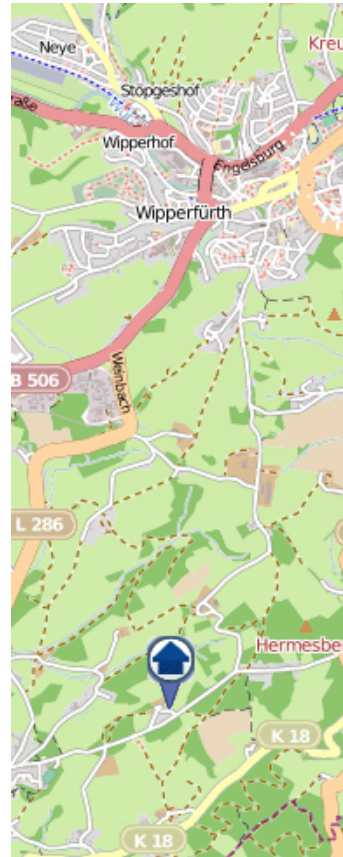

Die Bereitstellung der Karten erfolgt durch die Kreispolizeibehörde Oberbergischer Kreis.

Copyright OpenStreetMap-Mitwirkende: www.openstreetmap.org www.opendatacommons.org www.creativecommons.org