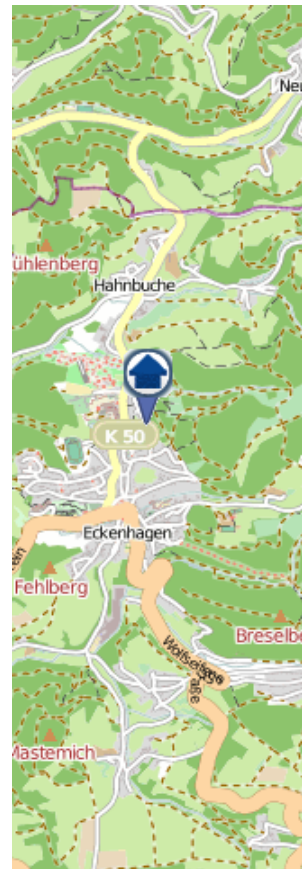

Die Bereitstellung der Karten erfolgt durch die Kreispolizeibehörde Oberbergischer Kreis.

Copyright OpenStreetMap-Mitwirkende: www.openstreetmap.org www.opendatacommons.org www.creativecommons.org