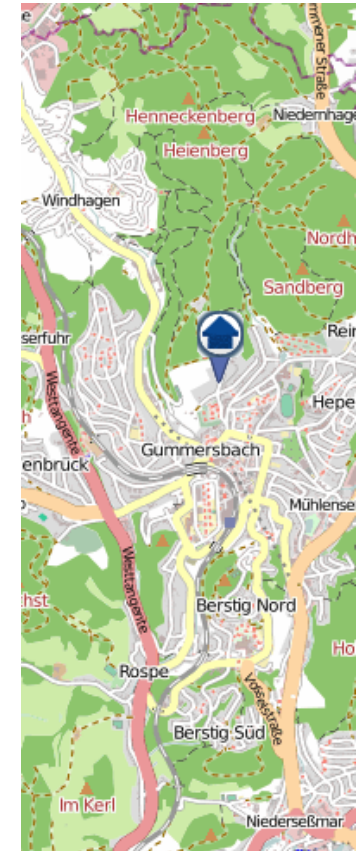

Die Bereitstellung der Karten erfolgt durch die Kreispolizeibehörde Oberbergischer Kreis.

Copyright OpenStreetMap-Mitwirkende: www.openstreetmap.org www.opendatacommons.org www.creativecommons.org