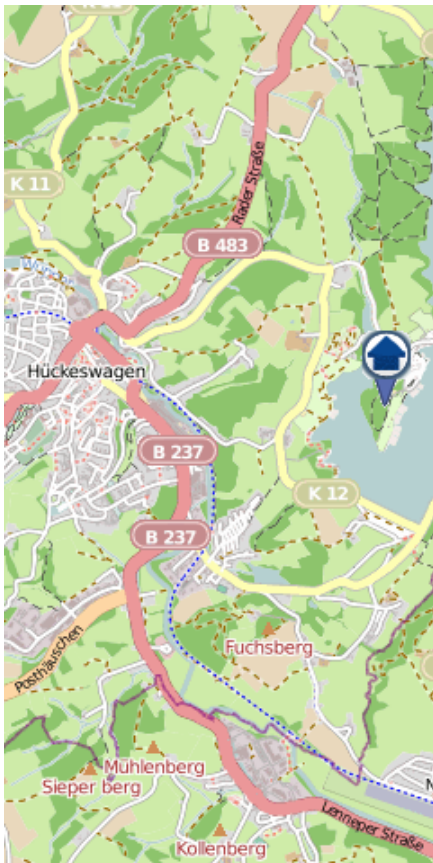

Die Bereitstellung der Karten erfolgt durch die Kreispolizeibehörde Oberbergischer Kreis.

Copyright OpenStreetMap-Mitwirkende: www.openstreetmap.org www.opendatacommons.org www.creativecommons.org