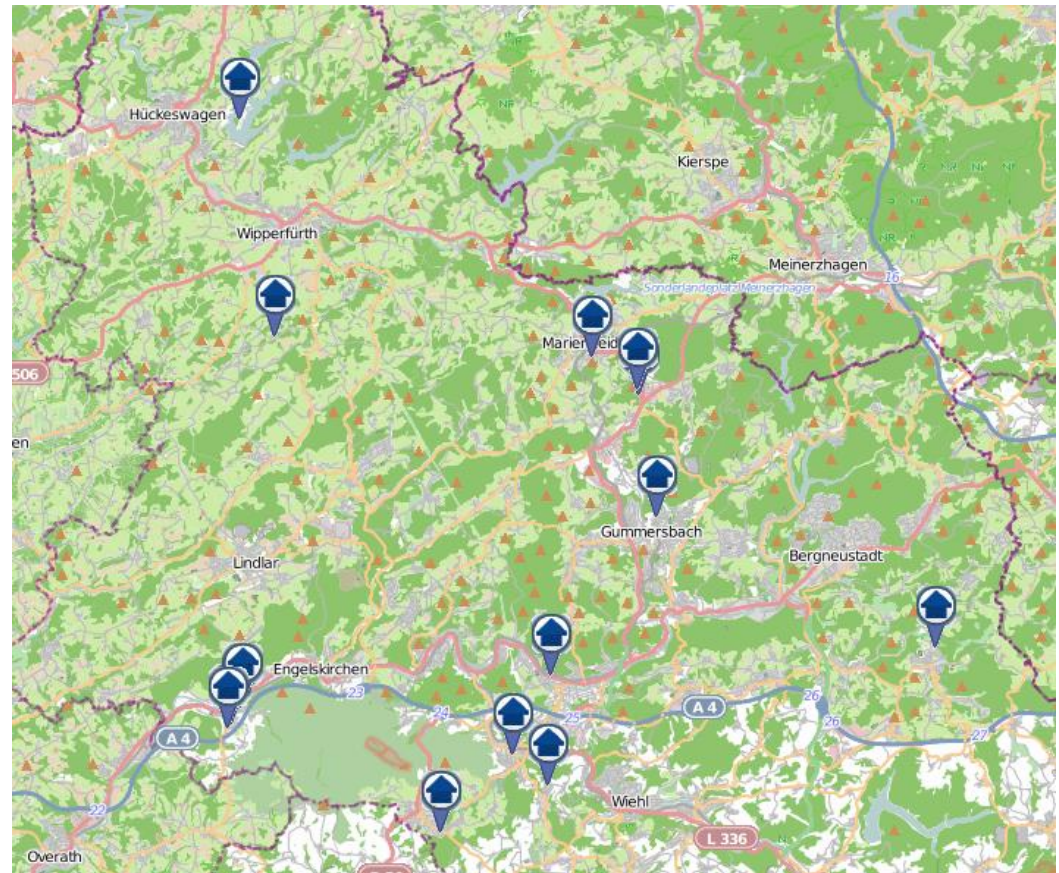

Wohnungseinbruchsradar

Tatzeit: 25.11.2019 6:00 Uhr bis 02.12.2019 6:00 Uhr

POLIZEI
Nordrhein-Westfalen
Oberbergischer Kreis

bürgerorientiert · professionell · rechtsstaatlich

„Sicher leben in Oberberg“

In der vergangenen Woche sind im Oberbergischen Kreis 15 Wohnungseinbrüche verübt worden; lediglich eine Tat blieb im Versuch stecken.

Verteilung der Tatorte:

- Engelskirchen (4x)
- Gummersbach (2x)
- Hückeswagen
- Marienheide (3x)
- Reichshof
- Wiehl (3x)
- Wipperfürth

Details auf der nächsten Seite.

Die Bereitstellung der Karten erfolgt durch die Kreispolizeibehörde Oberbergischer Kreis.

Copyright OpenStreetMap-Mitwirkende: www.openstreetmap.org www.opendatacommons.org www.creativecommons.org

Wohnungseinbruchsradar

Tatzeit: 25.11.2019 6:00 Uhr bis 02.12.2019 6:00 Uhr

POLIZEI
Nordrhein-Westfalen
Oberbergischer Kreis

bürgerorientiert · professionell · rechtsstaatlich

„Sicher leben in Oberberg“

Die Bereitstellung der Karten erfolgt durch die Kreispolizeibehörde Oberbergischer Kreis.

Copyright OpenStreetMap-Mitwirkende: www.openstreetmap.org www.opendatacommons.org www.creativecommons.org