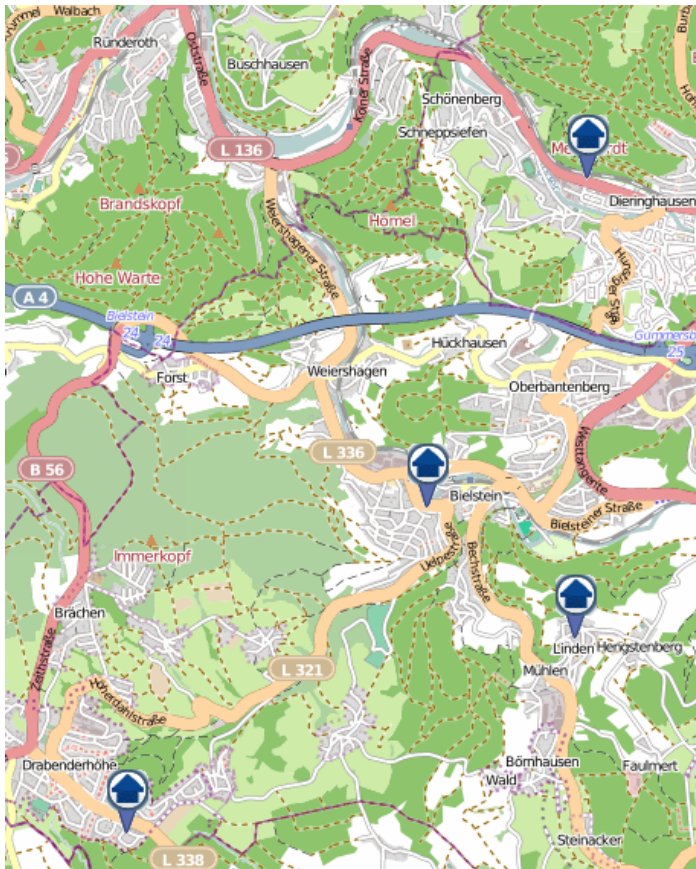

Verteilung der Tatorte:

- Engelskirchen (4x)
- Gummersbach (2x)
- Hückeswagen
- Marienheide (3x)
- Reichshof
- Wiehl (3x)
- Wipperfürth

Details auf der nächsten Seite.

Die Bereitstellung der Karten erfolgt durch die Kreispolizeibehörde Oberbergischer Kreis.

Copyright OpenStreetMap-Mitwirkende: www.openstreetmap.org www.opendatacommons.org www.creativecommons.org

Wohnungseinbruchsradar

Tatzeit: 25.11.2019 6:00 Uhr bis 02.12.2019 6:00 Uhr

POLIZEI
Nordrhein-Westfalen
Oberbergischer Kreis

Wohnungseinbruchsradar

Tatzeit: 25.11.2019 6:00 Uhr bis 02.12.2019 6:00 Uhr

POLIZEI
Nordrhein-Westfalen
Oberbergischer Kreis

bürgerorientiert · professionell · rechtsstaatlich

„Sicher leben in Oberberg“

Die Bereitstellung der Karten erfolgt durch die Kreispolizeibehörde Oberbergischer Kreis.