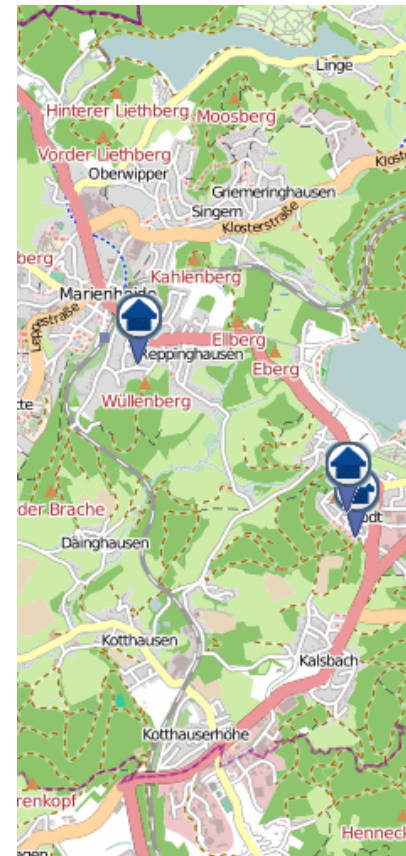

Wohnungseinbruchsradar

Tatzeit: 25.11.2019 6:00 Uhr bis 02.12.2019 6:00 Uhr

POLIZEI
Nordrhein-Westfalen
Oberbergischer Kreis

bürgerorientiert · professionell · rechtsstaatlich

„Sicher leben in Oberberg“

In der vergangenen Woche sind im Oberbergischen Kreis 15 Wohnungseinbrüche verübt worden; lediglich eine Tat blieb im Versuch stecken.

Verteilung der Tatorte:

- Engelskirchen (4x)
- Gummersbach (2x)
- Hückeswagen
- Marienheide (3x)
- Reichshof
- Wiehl (3x)
- Wipperfürth

Details auf der nächsten Seite.

Die Bereitstellung der Karten erfolgt durch die Kreispolizeibehörde Oberbergischer Kreis.

Copyright OpenStreetMap-Mitwirkende: www.openstreetmap.org www.opendatacommons.org www.creativecommons.org

Wohnungseinbruchsradar

Tatzeit: 25.11.2019 6:00 Uhr bis 02.12.2019 6:00 Uhr

POLIZEI
Nordrhein-Westfalen
Oberbergischer Kreis

bürgerorientiert · professionell · rechtsstaatlich

„Sicher leben in Oberberg“

Die Bereitstellung der Karten erfolgt durch die Kreispolizeibehörde Oberbergischer Kreis.

Copyright OpenStreetMap-Mitwirkende: www.openstreetmap.org www.opendatacommons.org www.creativecommons.org