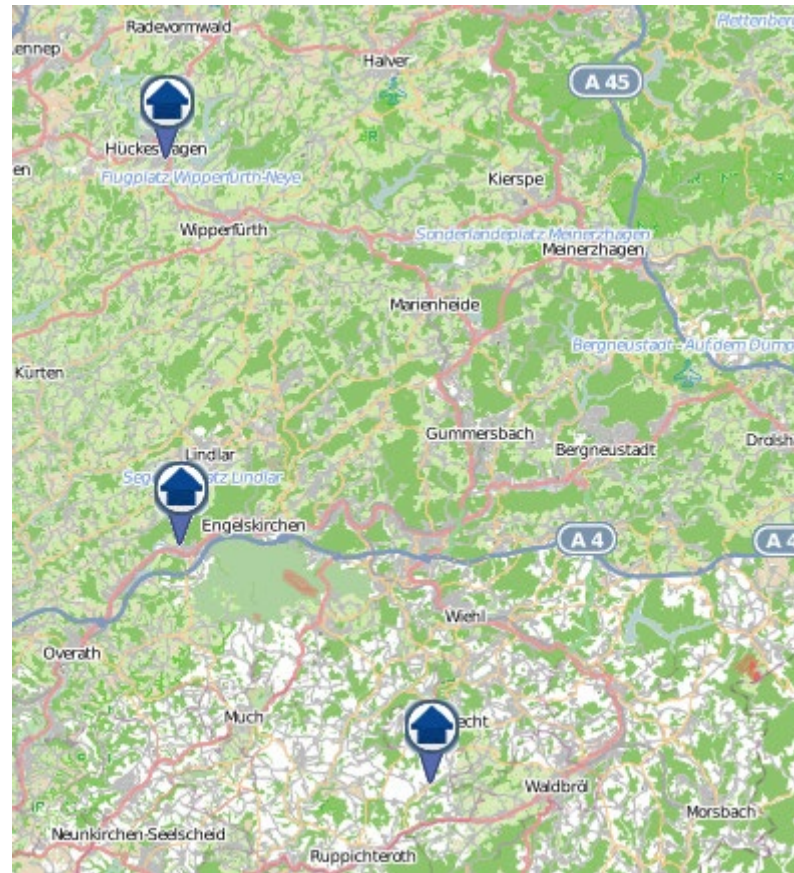

Wohnungseinbruchsradar

Tatzeit: 06.07.2020 6:00 Uhr bis 13.07.2020 6:00 Uhr

POLIZEI
Nordrhein-Westfalen
Oberbergischer Kreis

bürgerorientiert · professionell · rechtsstaatlich

„Sicher leben in Oberberg“

Die Bereitstellung der Karten erfolgt durch die Kreispolizeibehörde Oberbergischer Kreis.

Copyright OpenStreetMap-Mitwirkende: www.openstreetmap.org www.opendatacommons.org www.creativecommons.org

Wohnungseinbruchsradar

Tatzeit: 06.07.2020 6:00 Uhr bis 13.07.2020 6:00 Uhr

POLIZEI
Nordrhein-Westfalen
Oberbergischer Kreis

bürgerorientiert · professionell · rechtsstaatlich

„Sicher leben in Oberberg“

Detailansichten