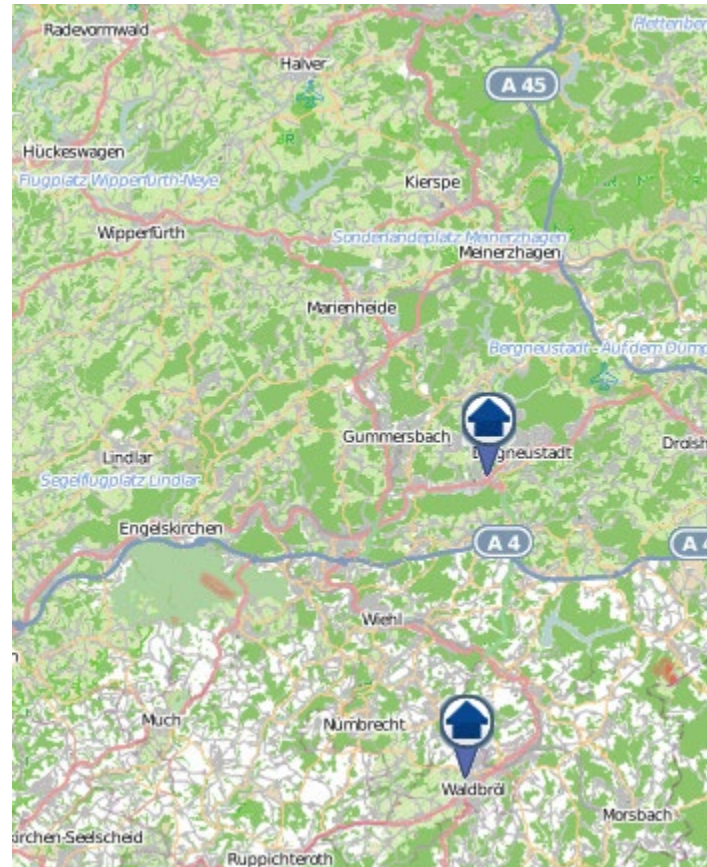

Wohnungseinbruchsradar

Tatzeit: 26.04.2021 6:00 Uhr bis 03.05.2021 6:00 Uhr

POLIZEI
Nordrhein-Westfalen
Oberbergischer Kreis

bürgerorientiert · professionell · rechtsstaatlich

„Sicher leben in Oberberg“

Die Bereitstellung der Karten erfolgt durch die Kreispolizeibehörde Oberbergischer Kreis.

Copyright OpenStreetMap-Mitwirkende: www.openstreetmap.org www.opendatacommons.org www.creativecommons.org

Wohnungseinbruchsradar

Tatzeit: 26.04.2021 6:00 Uhr bis 03.05.2021 6:00 Uhr

POLIZEI
Nordrhein-Westfalen
Oberbergischer Kreis

bürgerorientiert · professionell · rechtsstaatlich

„Sicher leben in Oberberg“

Gummersbach

Waldbrol