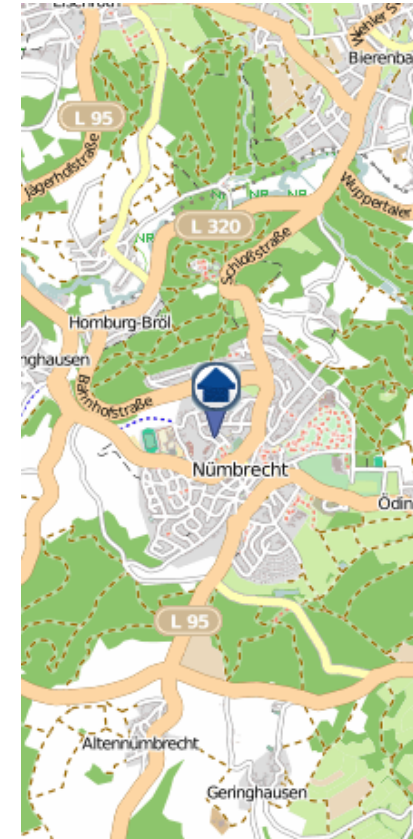

# Wohnungseinbruchsradar

Tatzeit: 03.01.2022 6:00 Uhr bis 10.01.2022 6:00 Uhr

**POLIZEI**  
Nordrhein-Westfalen  
Oberbergischer Kreis

bürgerorientiert · professionell · rechtsstaatlich

„Sicher leben in Oberberg“

In der vergangenen Woche waren im Oberbergischen Kreis vier Wohnungseinbrüche zu verzeichnen, von denen zwei im Versuchsstadium stecken blieben:

Tatorte:

- Bergneustadt (2x)
- Nümbrecht
- Radevormwald

Die Bereitstellung der Karten erfolgt durch die Kreispolizeibehörde Oberbergischer Kreis.