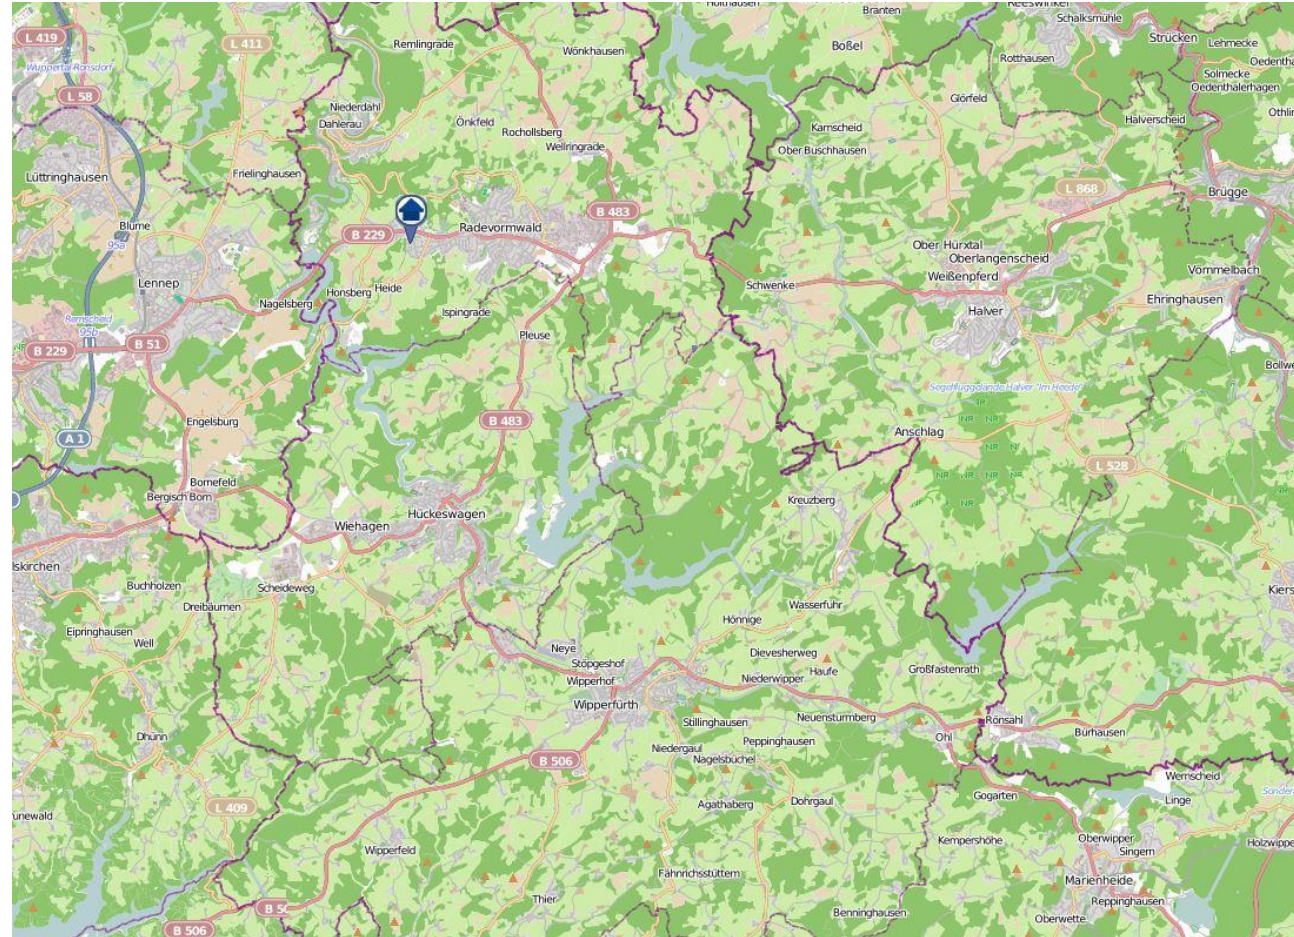

Wohnungseinbruchsradar

Für die Zeit vom 09.12. bis 16.12.2024 (Nordkreis)

POLIZEI
Nordrhein-Westfalen
Oberbergischer Kreis

bürgerorientiert · professionell · rechtsstaatlich

Die Bereitstellung der Karten erfolgt durch die Kreispolizeibehörde Oberbergischer Kreis.
Copyright OpenStreetMap contributors: www.openstreetmap.org www.opendatacommons.org www.creativecommons.org

Wohnungseinbruchsradar

Für die Zeit vom 09.12. bis 16.12.2024 (Südkreis)

POLIZEI
Nordrhein-Westfalen
Oberbergischer Kreis

bürgerorientiert · professionell · rechtsstaatlich

Die Bereitstellung der Karten erfolgt durch die Kreispolizeibehörde Oberbergischer Kreis.