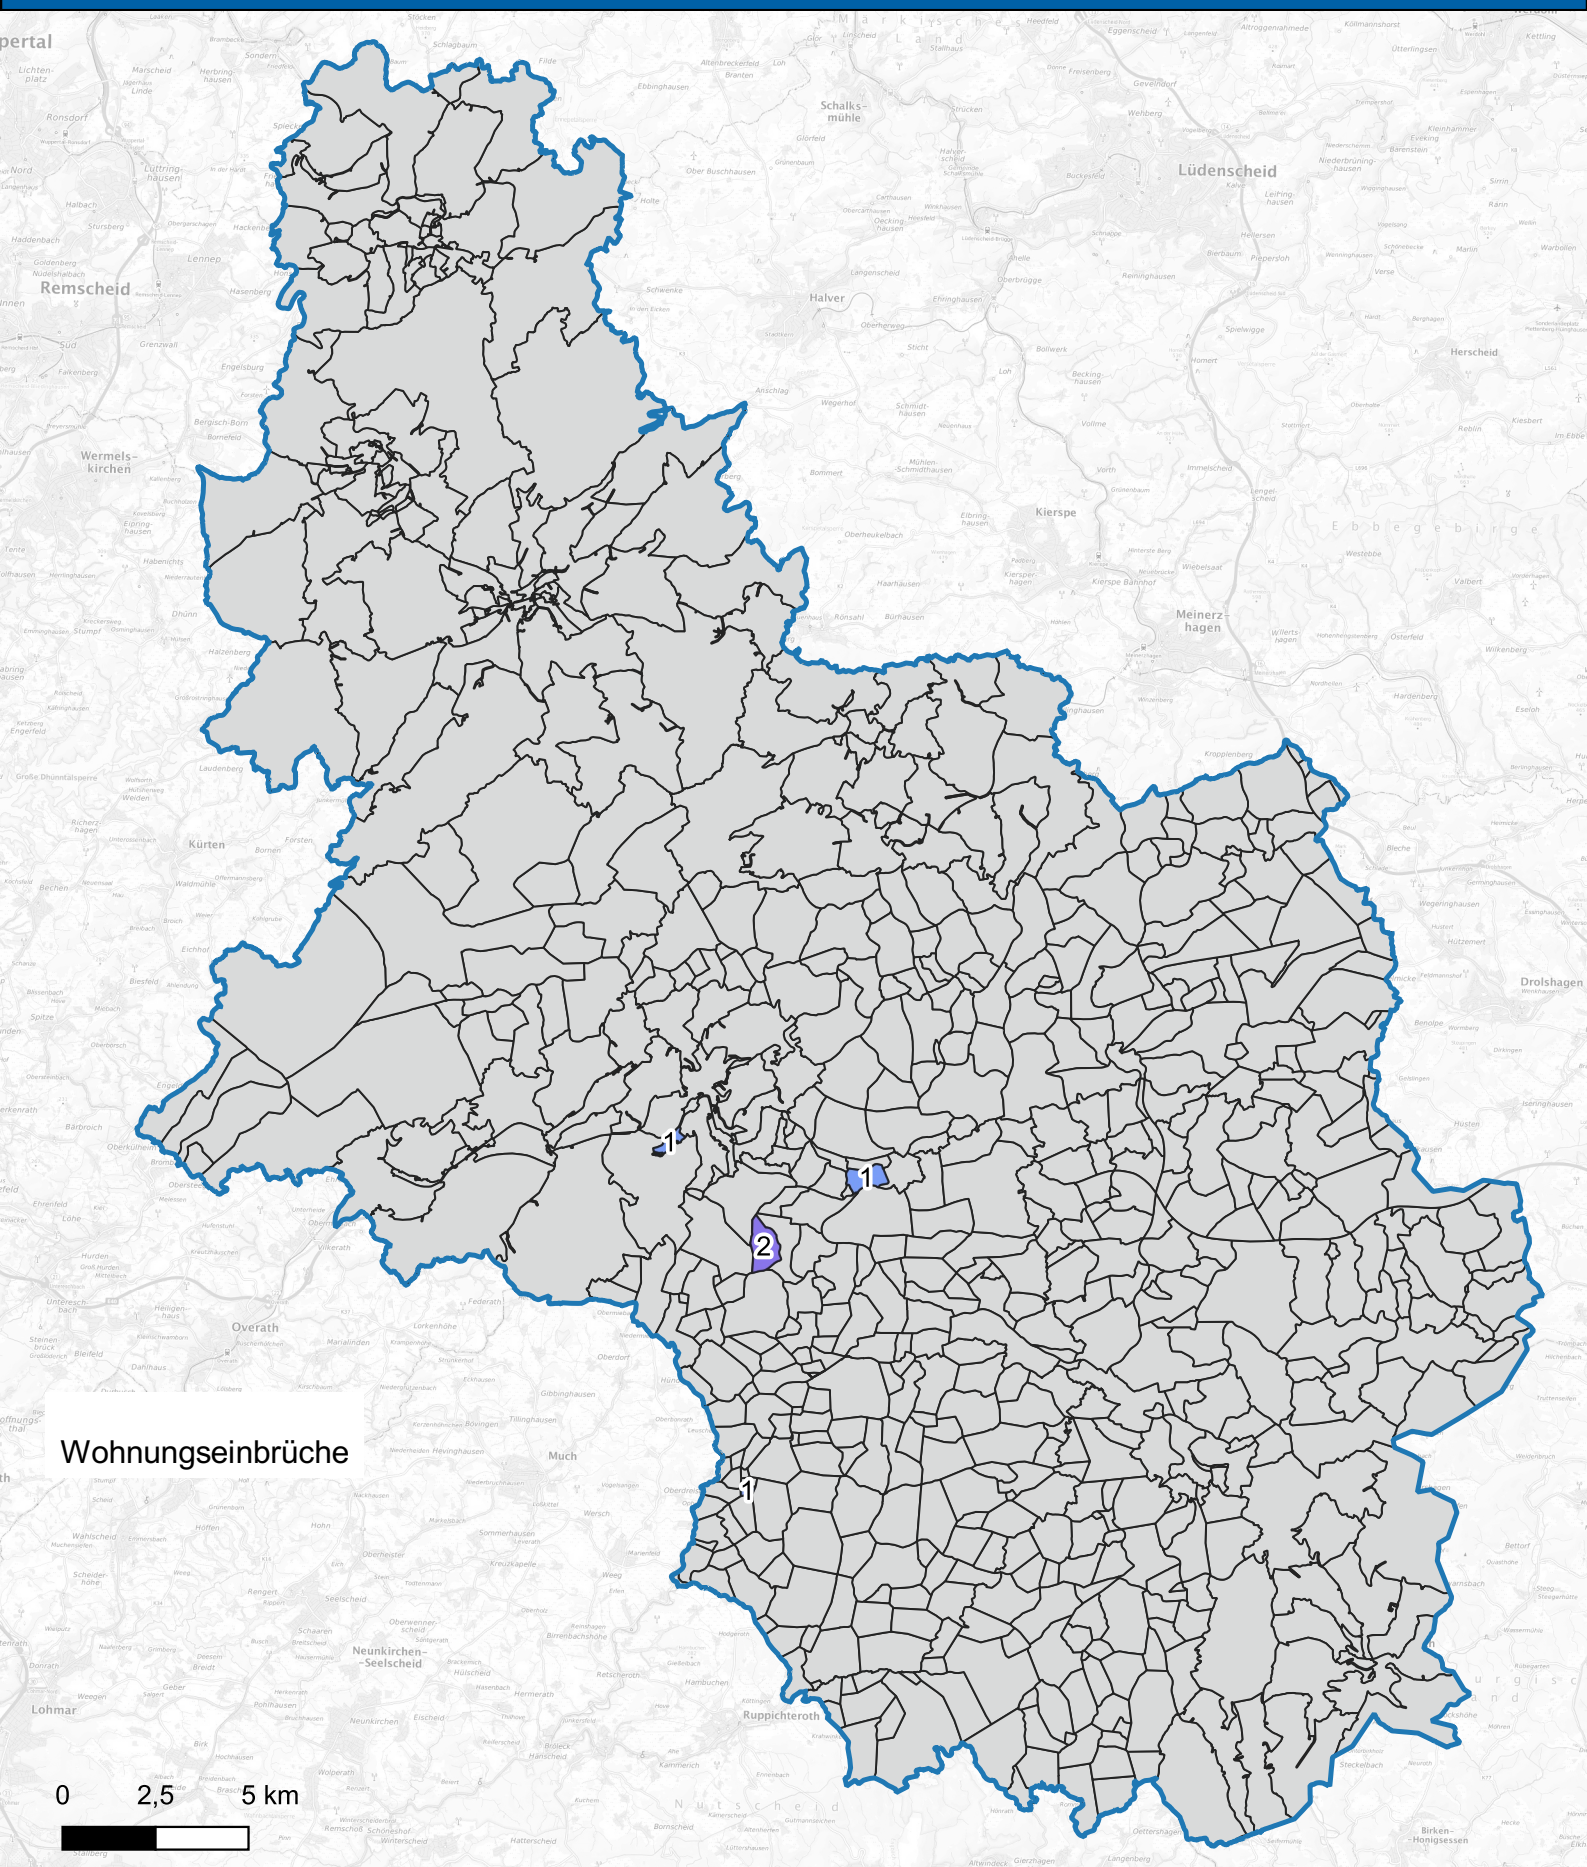

# Wohnungseinbruchsradar für den Oberbergischen Kreis vom 13.01.2025 bis zum 19.01.2025

Hintergrundkarte: © Bundesamt für Kartographie und Geodäsie (2024)

Informationen zu Präventionshinweisen und Beratungsstellen der Polizei NRW finden Sie hier ["https://polizei.nrw/artikel/riegel-vor-sicher-ist-sicherer"](https://polizei.nrw/artikel/riegel-vor-sicher-ist-sicherer)

**POLIZEI**  
Nordrhein-Westfalen  
Oberbergischer Kreis