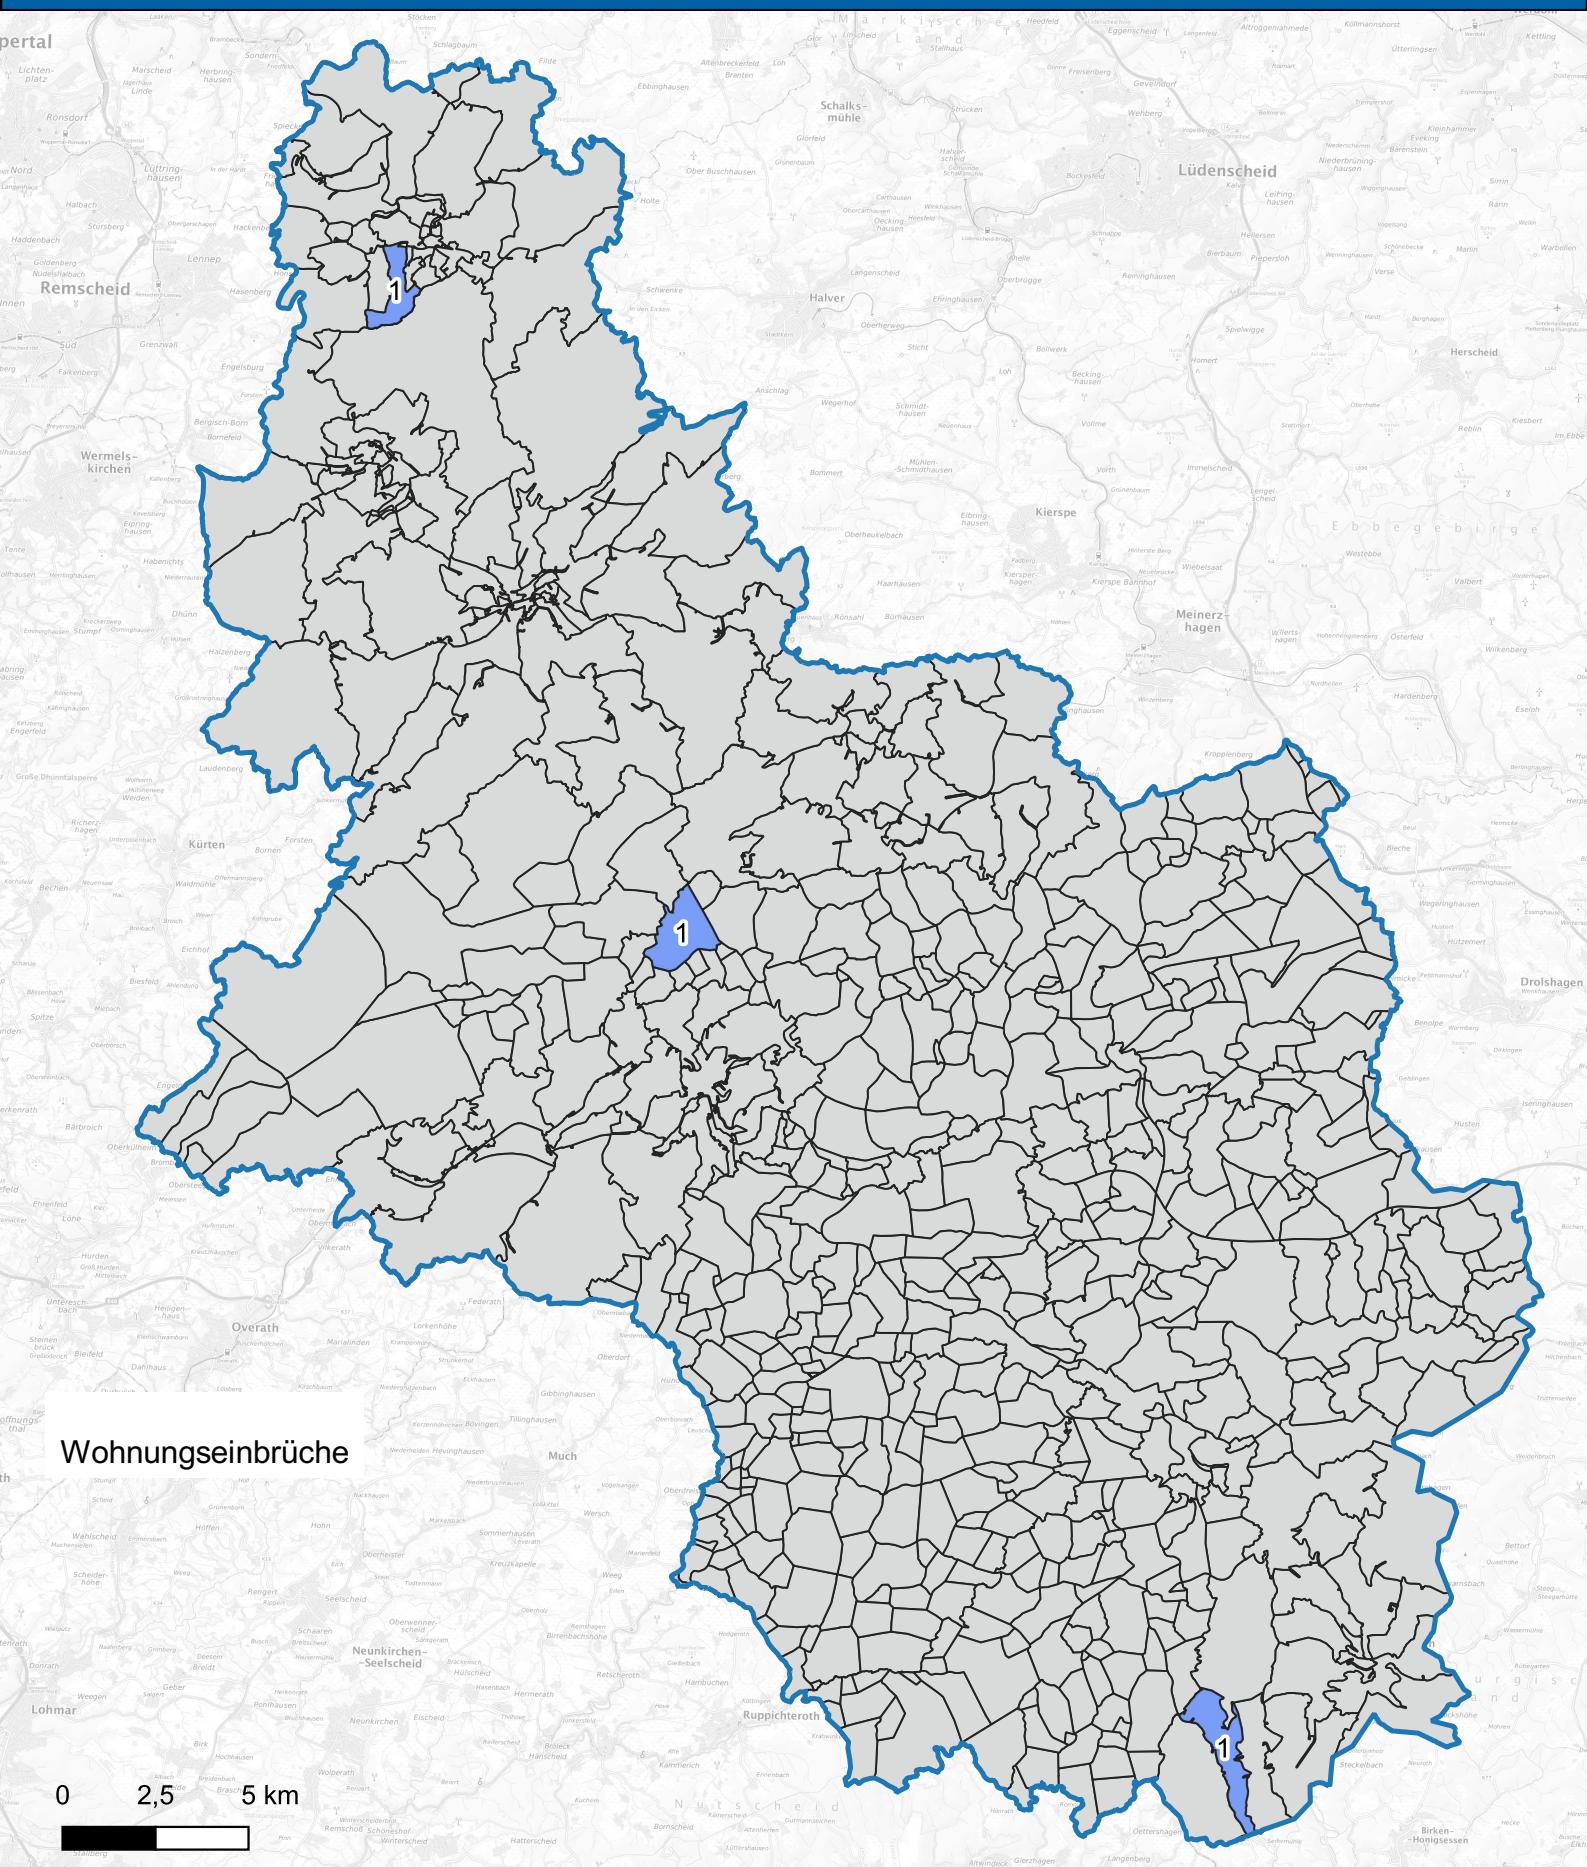

# Wohnungseinbruchsradar für den Oberbergischen Kreis vom 03.02.2025 bis zum 09.02.2025

Hintergrundkarte: © Bundesamt für Kartographie und Geodäsie (2024)

Informationen zu Präventionshinweisen und Beratungsstellen der Polizei NRW finden Sie hier ["https://polizei.nrw/artikel/riegel-vor-sicher-ist-sicherer"](https://polizei.nrw/artikel/riegel-vor-sicher-ist-sicherer)

**POLIZEI**  
Nordrhein-Westfalen  
Oberbergischer Kreis