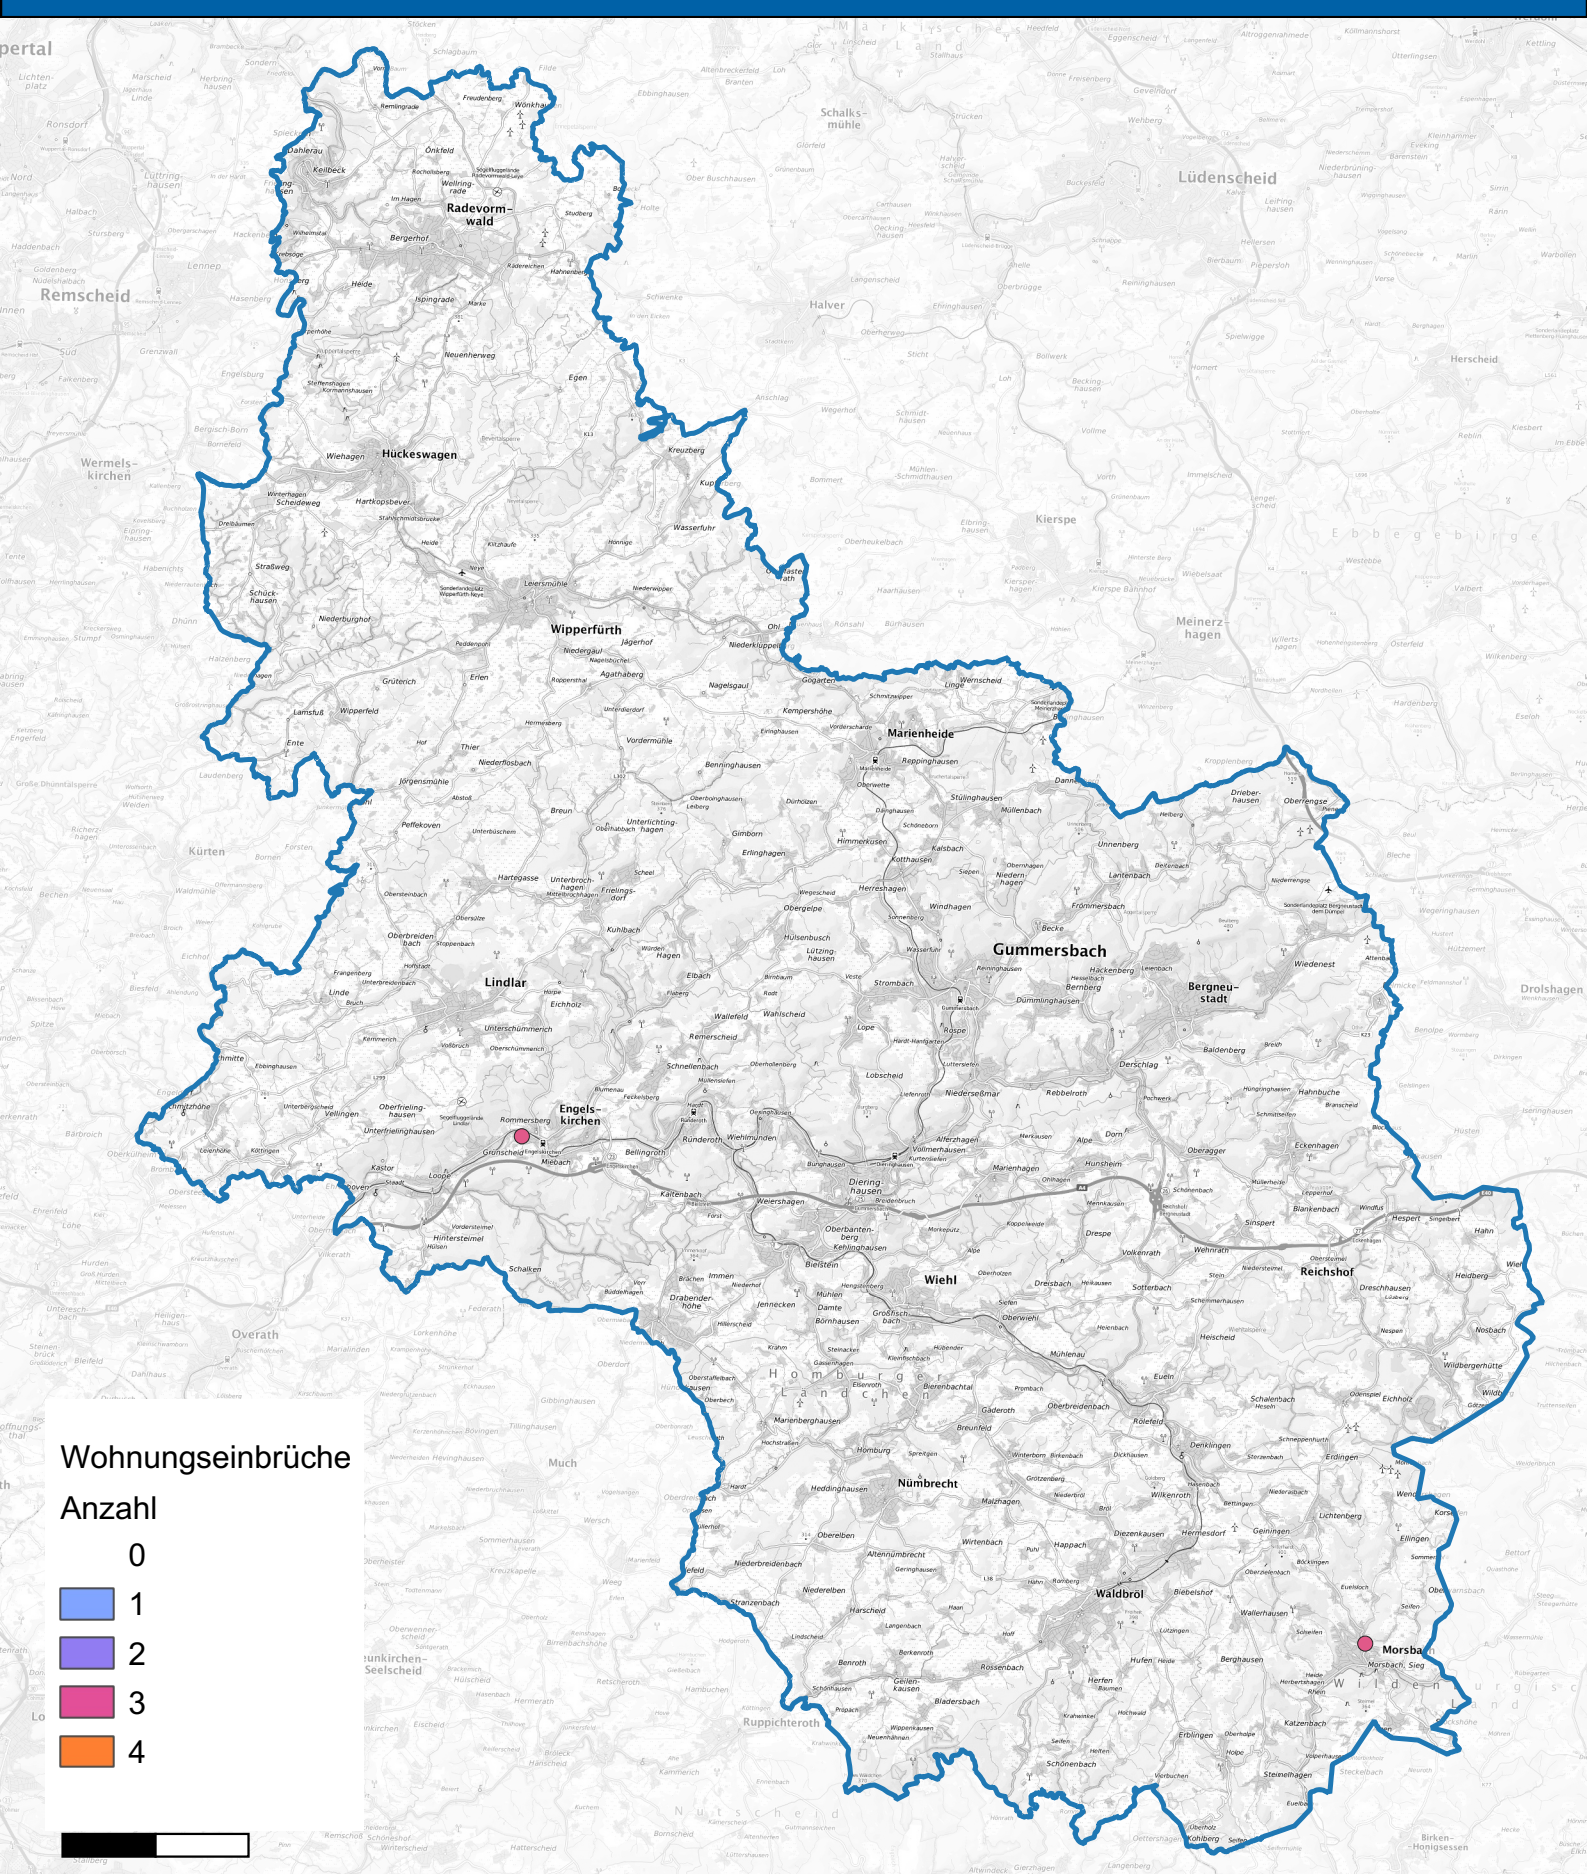

Wohnungseinbruchsradar für den Oberbergischen Kreis vom 10.03.2025 bis zum 16.03.2025

Hintergrundkarte: © Bundesamt für Kartographie und Geodäsie (2024)

Informationen zu Präventionshinweisen und Beratungsstellen der Polizei NRW finden Sie hier ["https://polizei.nrw/artikel/riegel-vor-sicher-ist-sicherer"](https://polizei.nrw/artikel/riegel-vor-sicher-ist-sicherer)

POLIZEI
Nordrhein-Westfalen
Oberbergischer Kreis