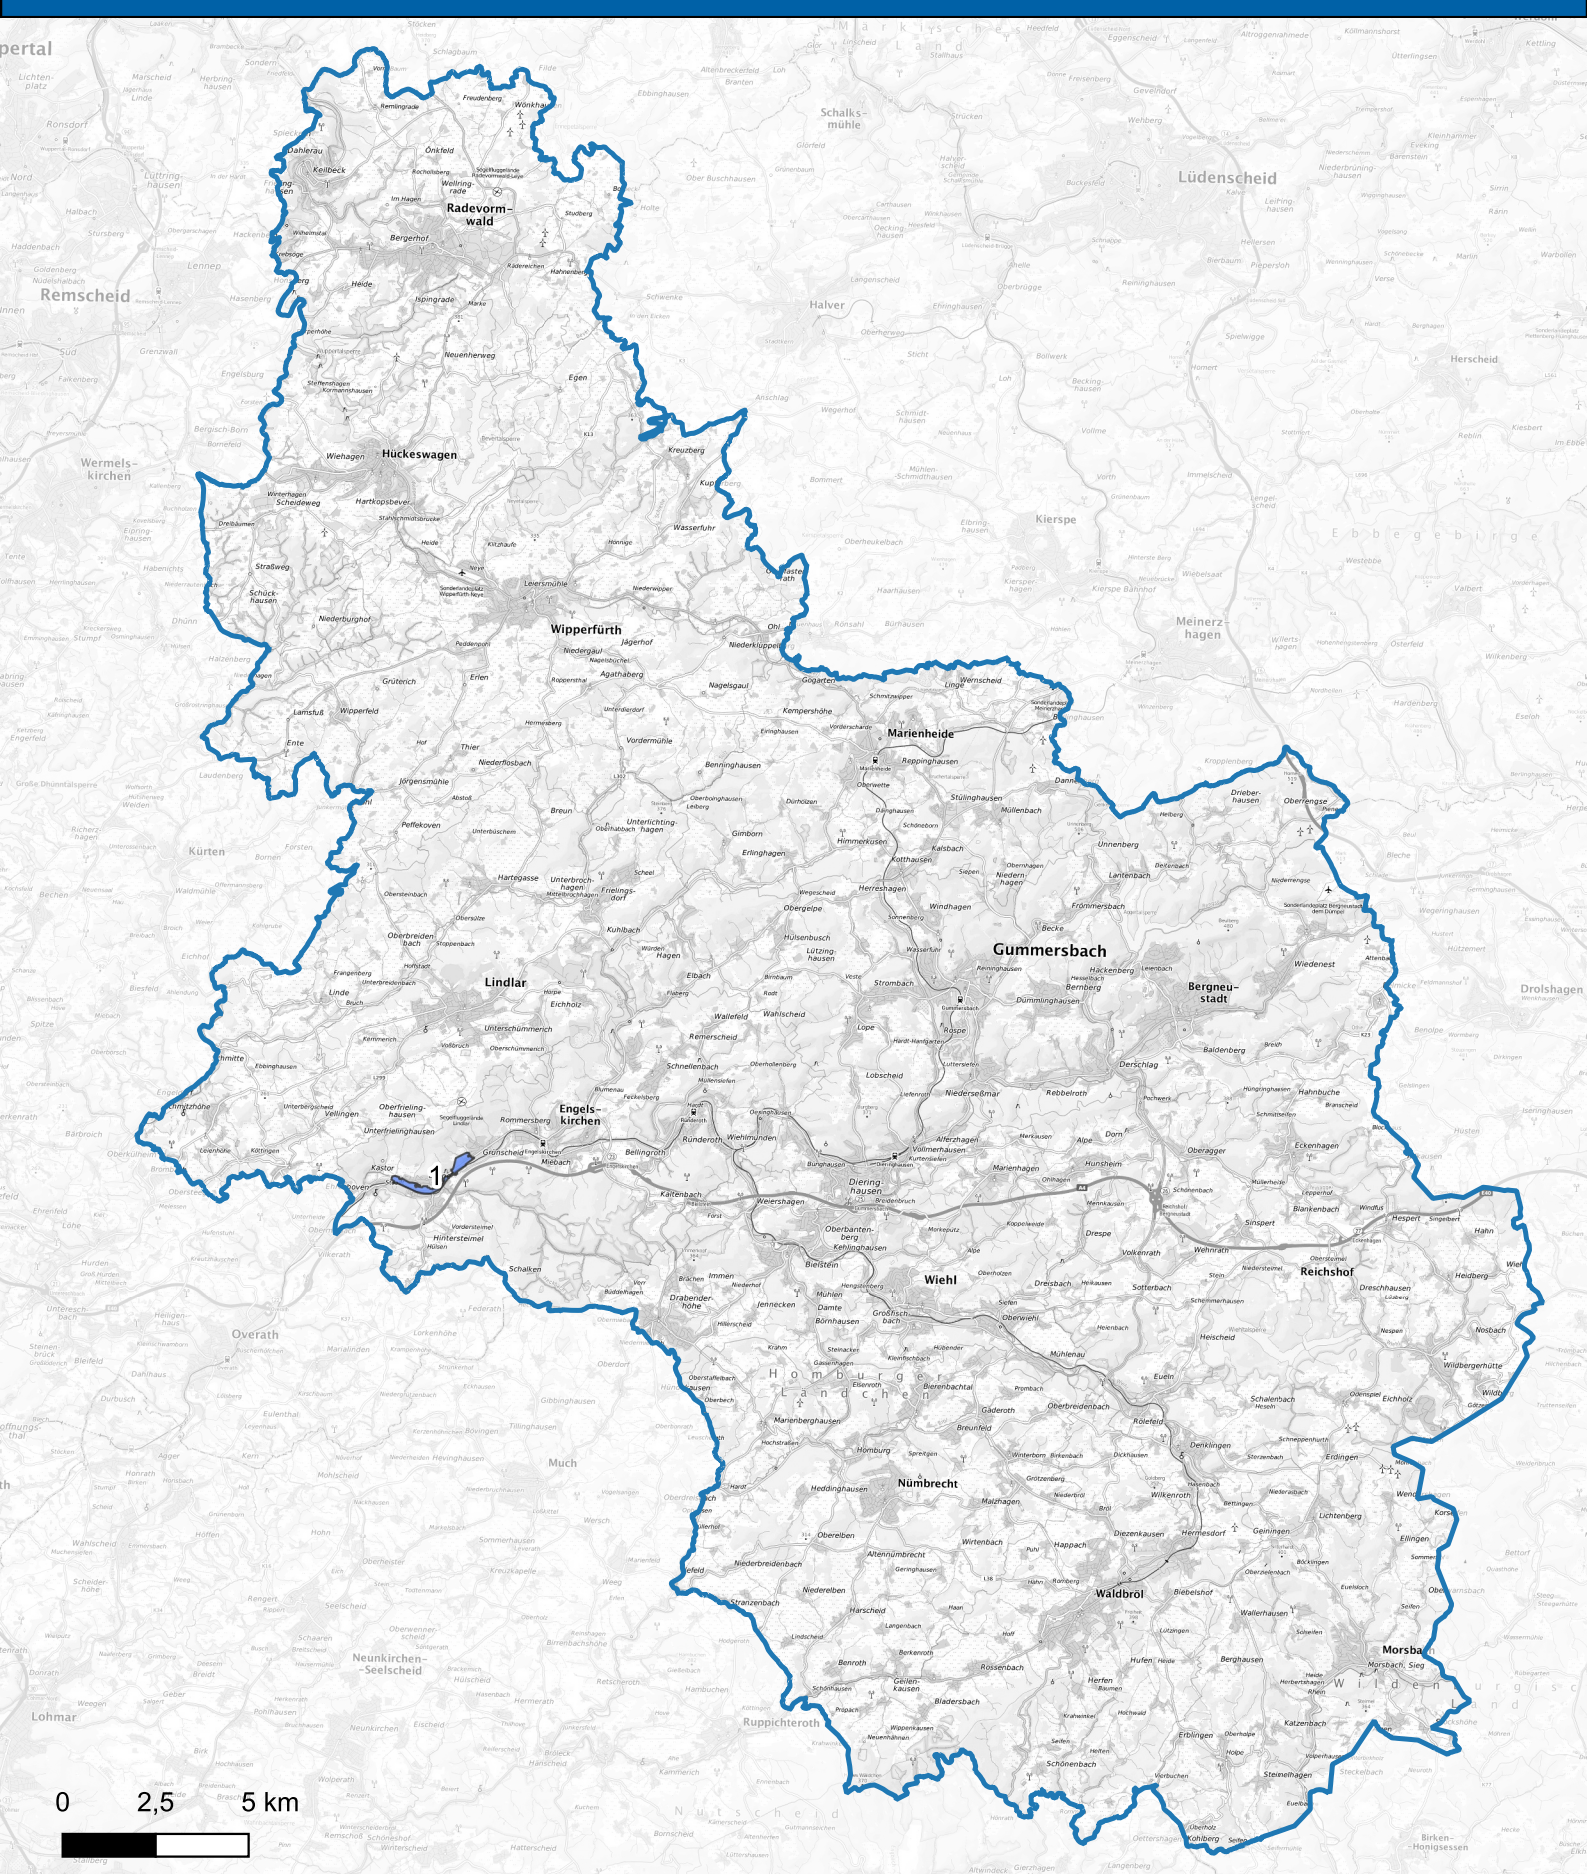

# Wohnungseinbruchsradar für den Oberbergischen Kreis vom 17.03.2025 bis zum 23.03.2025

Hintergrundkarte: © Bundesamt für Kartographie und Geodäsie (2024)

Informationen zu Präventionshinweisen und Beratungsstellen der Polizei NRW finden Sie hier "<https://polizei.nrw/artikel/riegel-vor-sicher-ist-sicherer>"